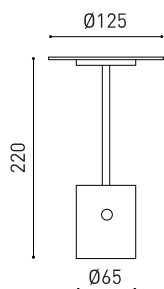

### DIMENSIONES

### LUMINARIA | DATOS ELÉCTRICOS

Estanqueidad	IP20
Peso	460 g
Peso con embalaje	1070 g
Dimensiones embalaje	238 x 141 x 132 mm
Unidades por embalaje	1
Materiales	Aluminio / Policarbonato

DIAGRAMA POLAR

DIAGRAMA CÓNICO

1.0	2.38 2.24	E(0°) 135 E(C90) 50.0° 18 E(C0) 48.2° 20
2.0	4.77 4.47	E(0°) 34 E(C90) 50.0° 4 E(C0) 48.2° 5
3.0	7.15 6.71	E(0°) 15 E(C90) 50.0° 2 E(C0) 48.2° 2
4.0	9.53 8.95	E(0°) 8 E(C90) 50.0° 1 E(C0) 48.2° 1
5.0	11.92 11.18	E(0°) 5 E(C90) 50.0° 1 E(C0) 48.2° 1