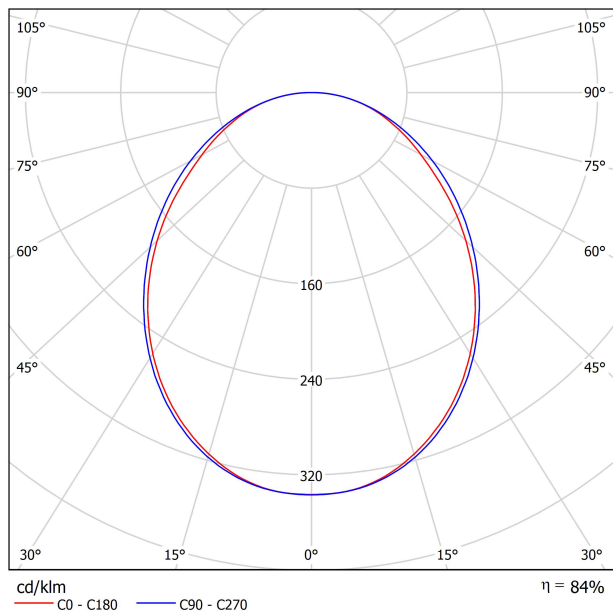

DIAGRAMA POLAR

DIAGRAMA CÓNICO

1.0	2.38 2.24	E(0°) 135 E(C90) 50.0° 18 E(C0) 48.2° 20
2.0	4.77 4.47	E(0°) 34 E(C90) 50.0° 4 E(C0) 48.2° 5
3.0	7.15 6.71	E(0°) 15 E(C90) 50.0° 2 E(C0) 48.2° 2
4.0	9.53 8.95	E(0°) 8 E(C90) 50.0° 1 E(C0) 48.2° 1
5.0	11.92 11.18	E(0°) 5 E(C90) 50.0° 1 E(C0) 48.2° 1