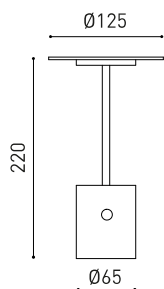

DIMENSIONES

ACCESORIOS

USB CHARGER (EXCLUDED)

PREMIOS

red dot winner 2022
best of the best

Nombre	YORU 2700K LG
Referencia	A4560000LG
Color	Verde Luminoso Texturizado
RAL	6027
Categoría	WALL, FLOOR & PORTABLE

PRODUCTO

Tipo	LED
Flujo Luminoso	400 lm
Temperatura de color	2700 K - Otros K, consultar
Estabilidad cromática	MacAdam Step 2
Índice de reproducción cromática	CRI > 90
Potencia	2,6 W
Eficacia	154 lm/W
Horas de Vida del LED	L90B10 > 60.000h

FUENTE DE LUZ

Eficiencia Lumínica	84%
Ángulo del haz de luz	100°

LUMINARIA | DATOS FOTOMÉTRICOS

Driver	- USB-C Cable incluido
Regulación	3-STEP DIMMING 100% - 50% - 10% - 0% (Apagado) - Otros DIM, consultar
Tiempo de carga de la batería	5 horas
Clase de seguridad eléctrica	II

LUMINARIA | DATOS ELÉCTRICOS

Estanqueidad	IP20
Peso	460 g
Peso con embalaje	1070 g
Dimensiones embalaje	238 x 141 x 132 mm
Unidades por embalaje	1
Materiales	Aluminio / Policarbonato

OTROS DATOS

Nuestra lámpara portátil ideal para terrazas ofrece tres intensidades para iluminar. Una lámpara práctica y resistente gracias a su cuerpo sólido realizado en aluminio. Su diseño atemporal y funcional hacen de Yoru la perfecta compañera en cualquier tipo de ambiente.