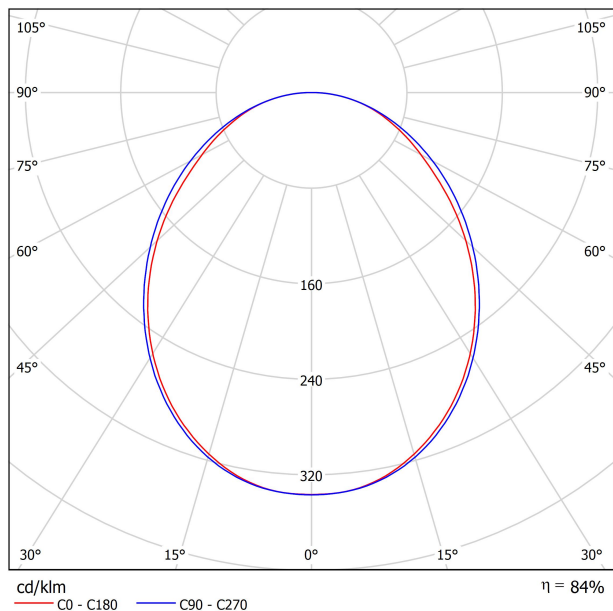

DIAGRAMA POLAR

DIAGRAMA CÓNICO

1.0	2.38 2.24	E(0°) 135 E(C90) 50.0° 18 E(C0) 48.2° 20
2.0	4.77 4.47	E(0°) 34 E(C90) 50.0° 4 E(C0) 48.2° 5
3.0	7.15 6.71	E(0°) 15 E(C90) 50.0° 2 E(C0) 48.2° 2
4.0	9.53 8.95	E(0°) 8 E(C90) 50.0° 1 E(C0) 48.2° 1
5.0	11.92 11.18	E(0°) 5 E(C90) 50.0° 1 E(C0) 48.2° 1
Distance [m]	Cone Diameter [m]	Illuminance [lx]
— C0 - C180 (Half-value Angle: 96.4°)		
— C90 - C270 (Half-value Angle: 100.0°)		