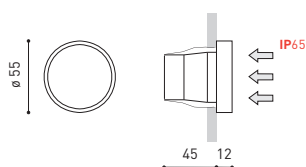

COLOUR | P ■ |

MATERIAL | AL |

0,195 Kg

0,0009 m³ 136x97x68 mm