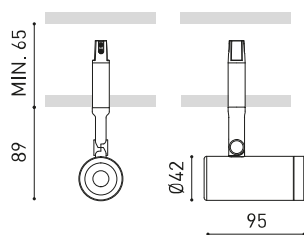

DIMENSIONS

ACCESSOIRES

Nom	MAGNETIC 24V COCO SUPER SPOT 4000K NT
Référence	A4990002NT
Couleur	Noir Texturé
RAL	9005
Catégorie	CEILING RECESSED

Type	LED
Flux lumineux brut	850 lm
Température de couleur	4000 K
Stabilité chromatique	MacAdam Step 2
Indice de reproduction chromatique	CRI > 90
Puissance	6 W
Courant	500 mA
Efficacité	142 lm/W
Durée de vie de la LED	L80B10 > 66.000h

SOURCE DE LUMIÈRE

LUMINAIRE | DONNÉS PHOTOMÉTRIQUES

Efficacité lumineuse	66%
Angle du faisceau lumineux	12°

LUMINAIRE | DONNÉS ÉLECTRIQUES

Driver	Inclus
Valeurs de puissance du système	6,79 W
Tension	24Vdc
Variation d'intensité	Non Dim
Classe d'isolation électrique	II

D'AUTRES DONNÉES

Étanchéité	IP20
Contrôle sans fil	Veuillez consulter
Angle de basculement	90°
Angle de rotation	360°
Poids	205 g
Poids avec emballage	286 g
Dimensions de l'emballage	210 x 164 x 57 mm
Unités par emballage	1
Matériaux	Aluminium / Polycarbonate / Polyméthacrylate De Méthyle

24V

TO BE INSTALLED ON REMOTE

DROP VOLTAGE TABLE

POWER (W)	CABLE SECTION (mm ²)	CABLE LENGTH (m)
60	0,75	30
	1,5	30
100	0,75	20
	1,5	30

INSTALLATION GUIDE

https://youtu.be/sa_xAgj4ji4

PRODUCT	
Model	Trimless Tool D16 X D34 MM
Reference	A478-00-00
Category	Accessories