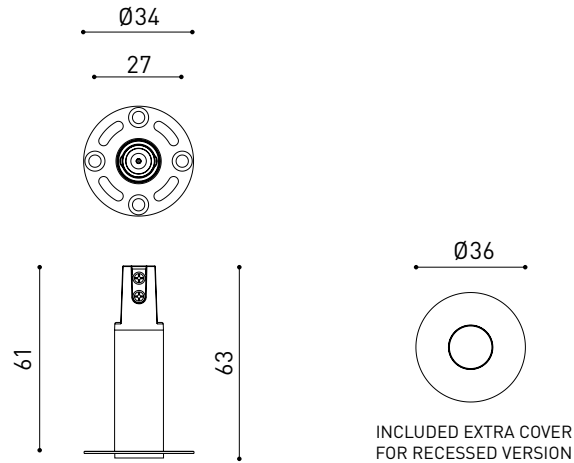

MAGNETIC 24V CONNECTOR

ARKOSLIGHT®

MANDATORY FOR INSTALLATION

PRODUCT	
Model	Magnetic connector accessory
Reference	A435-01- 00 | W ☐ | N ☒ |
Category	Accessories