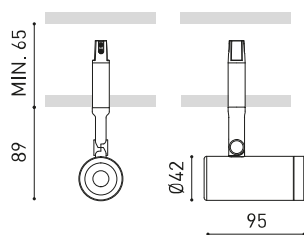

DIMENSIONS

ACCESSOIRES

Nom	MAGNETIC 24V COCO SUPER SPOT 2700K NT
Référence	A4990000NT
Couleur	Noir Texturé
RAL	9005
Catégorie	CEILING RECESSED

PRODUIT

Type	LED
Flux lumineux brut	750 lm
Température de couleur	2700 K
Stabilité chromatique	MacAdam Step 2
Indice de reproduction chromatique	CRI > 90
Puissance	6 W
Courant	500 mA
Efficacité	125 lm/W
Durée de vie de la LED	L80B10 > 66.000h

LUMINAIRE | DONNÉS ÉLECTRIQUES

Étanchéité	IP20
Contrôle sans fil	Veillez consulter
Angle de basculement	90°
Angle de rotation	360°
Poids	205 g
Poids avec emballage	286 g
Dimensions de l'emballage	210 x 164 x 57 mm
Unités par emballage	1
Matériaux	Aluminium / Polycarbonate / Polyméthacrylate De Méthyle

24V

TO BE INSTALLED ON REMOTE

DROP VOLTAGE TABLE

POWER (W)	CABLE SECTION (mm ²)	CABLE LENGTH (m)
60	0,75	30
	1,5	30
100	0,75	20
	1,5	30

INSTALLATION GUIDE

https://youtu.be/sa_xAgj4ji4

PRODUCT

Model	Trimless Tool D16 X D34 MM
Reference	A478-00-00
Category	Accessories