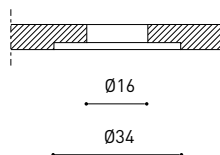

LUMINAIRE | DONNÉS ÉLECTRIQUES

Étanchéité	IP20
Contrôle sans fil	Veillez consulter
Angle de basculement	90°
Angle de rotation	360°
Poids	205 g
Poids avec emballage	286 g
Dimensions de l'emballage	210 x 164 x 57 mm
Unités par emballage	1
Matériaux	Aluminium / Polycarbonate / Polyméthacrylate De Méthyle

24V

TO BE INSTALLED ON REMOTE

DROP VOLTAGE TABLE

POWER (W)	CABLE SECTION (mm ²)	CABLE LENGTH (m)
60	0,75	30
	1,5	30
100	0,75	20
	1,5	30

INSTALLATION GUIDE

https://youtu.be/sa_xAgj4ji4

PRODUCT

Model	Trimless Tool D16 X D34 MM
Reference	A478-00-00
Category	Accessories