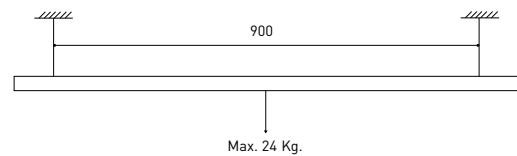

DROP VOLTAGE TABLE

POWER (W)	CABLE SECTION (mm ²)	CABLE LENGTH (m)			
		5	10	20	30
100	0,75	50	50	X	X
	1,5	50	50	40	25
150	0,75	40	15	X	X
	1,5	50	40	20	X

Live-End Connector 48V

A338-00-01- | W | N |

L-JOINT Connector 48V