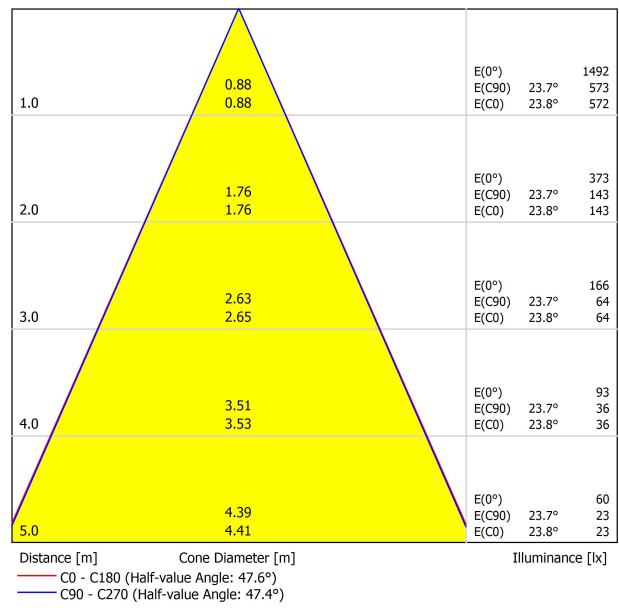

## SOURCE DE LUMIÈRE

Efficacité lumineuse	86%
Angle du faisceau lumineux	48°

## LUMINAIRE | DONNÉS ÉLECTRIQUES

Étanchéité	IP20
Contrôle sans fil	Veuillez consulter
Angle de basculement	90°
Angle de rotation	360°
Type de rail	Track 48V
Poids	189 g
Poids avec emballage	270 g
Dimensions de l'emballage	210 x 164 x 57 mm
Unités par emballage	1
Matériaux	Aluminium / Polycarbonate / Polyméthacrylate De Méthyle

DIAGRAMME POLAIRE

DIAGRAMME CONIQUE

POUR PRÉSENTATION COMMERCIALE DU PRODUIT

Vivid Model Colour Temperature	2700K	3000K	3500K	4000K	Light Pink
📖 Reading			•	•	
🥬 Fruits & Vegetables		•	•		
🍞 Bakery	•				
👤 Retail		•	•		
💄 Cosmetics			•	•	
🥩 Meat					•
🐟 Fish				•	
🐠 Seafood				•	•