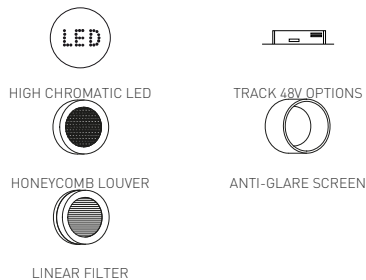

## ZUBEHÖR

Name	COCO 48V SHORT DIM ON BOARD FLOOD 3000K WTW
Artikelnummer	A4980731WTW-S
Farbe	Weiß strukturiert - Track Weiß
RAL	9016
Kategorie	TRACKLIGHTS

Typ	LED
Bruttolichtstrom	1250 lm
Farbtemperatur	3000 K - Andere K, Bitte anfragen
Farbstabilität	MacAdam Step 2
Farbwiedergabeindex	CRI > 90
Leistung	8,7 W
Stromstärke	500 mA
Lichtausbeute	144 lm/W
Nutzlebensdauer der LED in Betriebsstunden	L80B10 > 55.000h