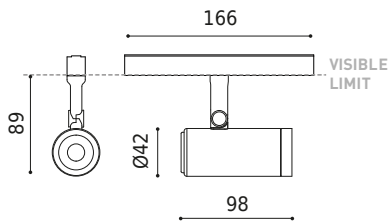

GRÖÖE

ZUBEHÖR

Name	COCO 48V SHORT DIM ON BOARD FLOOD 3000K WTW
Artikelnummer	A4980731WTW-S
Farbe	Weiß strukturiert - Track Weiß
RAL	9016
Kategorie	TRACKLIGHTS

Typ	LED
Bruttolichtstrom	1250 lm
Farbtemperatur	3000 K - Andere K, Bitte anfragen
Farbstabilität	MacAdam Step 2
Farbwiedergabeindex	CRI > 90
Leistung	8,7 W
Stromstärke	500 mA
Lichtausbeute	144 lm/W
Nutzlebensdauer der LED in Betriebsstunden	L80B10 > 55.000h

LICHTQUELLE

Typ	LED
Bruttolichtstrom	1250 lm
Farbtemperatur	3000 K - Andere K, Bitte anfragen
Farbstabilität	MacAdam Step 2
Farbwiedergabeindex	CRI > 90
Leistung	8,7 W
Stromstärke	500 mA
Lichtausbeute	144 lm/W
Nutzlebensdauer der LED in Betriebsstunden	L80B10 > 55.000h

LEUCHE | PHOTOMETRISCHE DATEN

Leuchtenwirkungsgrad (LOR)	86%
Abstrahlwinkel	48°

LEUCHE | ELEKTRISCHE DATEN

Driver	Inklusiv
Leistungswerte des Systems	9,65 W
Spannung	48Vdc
Helligkeitssteuerung	ON BOARD - Andere DIM, Bitte anfragen
Schutzklasse	III

ANDERE DATEN

Dichtigkeit	IP20
Wireless control	Bitte anfragen
Schwenkwinkel	90°
Drehwinkel	360°
Schiementyp	Track 48V
Gewicht	189 g
Gewicht inkl. Verpackung	270 g
Abmessungen der Verpackung	210 x 164 x 57 mm
Stück pro Verpackung	1
Materialien	Aluminium / Polycarbonat / Polymethylmetacrylat