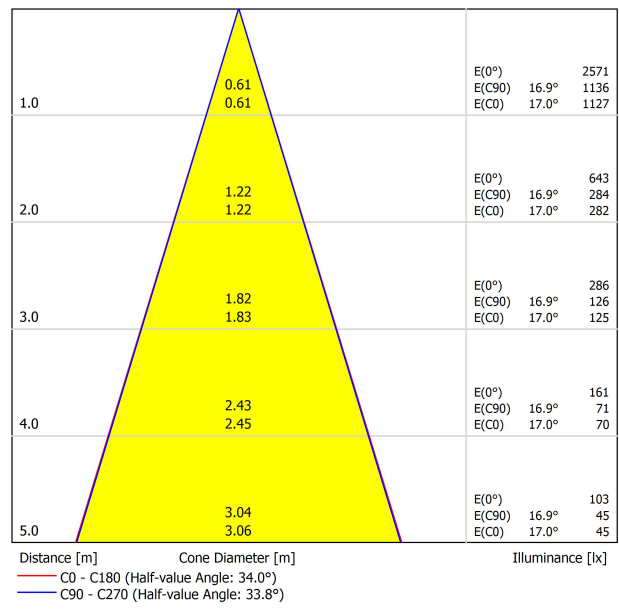

DIAGRAMME CONIQUE