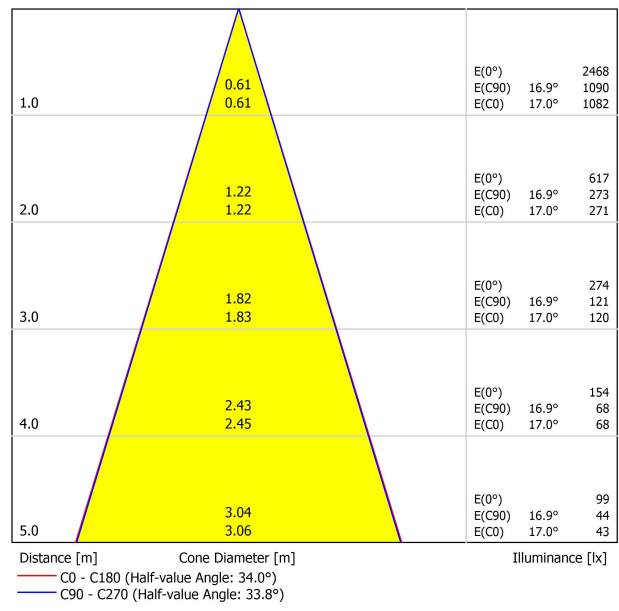

DIAGRAMMA CONICO