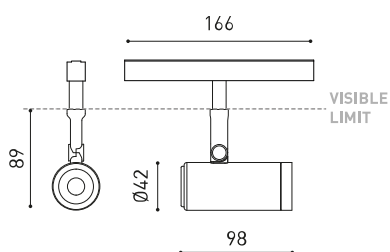

### DIMENSIONI

### ALTRI DATI

|                              |  |
|------------------------------|--|
| Tenuta stagna                | IP20   |
| Wireless control             | Consultare                                       |
| Angolo di oscillazione       | 90°  |
| Angolo di rotazione          | 360°   |
| Tipo di binario              | Track 48V  |
| Peso                         | 189 g  |
| Peso compresso l'imballaggio | 270 g  |
| Dimensioni dell'imballaggio  | 210 x 164 x 57 mm                                |
| Unità per imballaggio        | 1  |
| Materiali                    | Alluminio / Policarbonato / Polimetilmetacrilato |