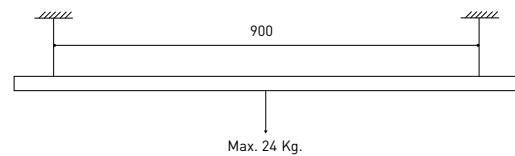

### DROP VOLTAGE TABLE

POWER (W)	CABLE SECTION (mm <sup>2</sup> )	CABLE LENGTH (m)			
		5	10	20	30
100	0,75	50	50	X	X
	1,5	50	50	40	25
150	0,75	40	15	X	X
	1,5	50	40	20	X

Live-End Connector 48V

A338-00-01- | W | N |