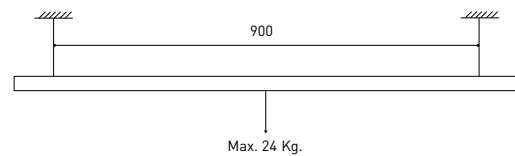

DROP VOLTAGE TABLE

POWER (W)	CABLE SECTION (mm ²)	CABLE LENGTH (m)			
		5	10	20	30
100	0,75	50	50	X	X
	1,5	50	50	40	25
150	0,75	40	15	X	X
	1,5	50	40	20	X

Live-End Connector 48V

A338-00-01- | W | N |

L-JOINT Connector 48V