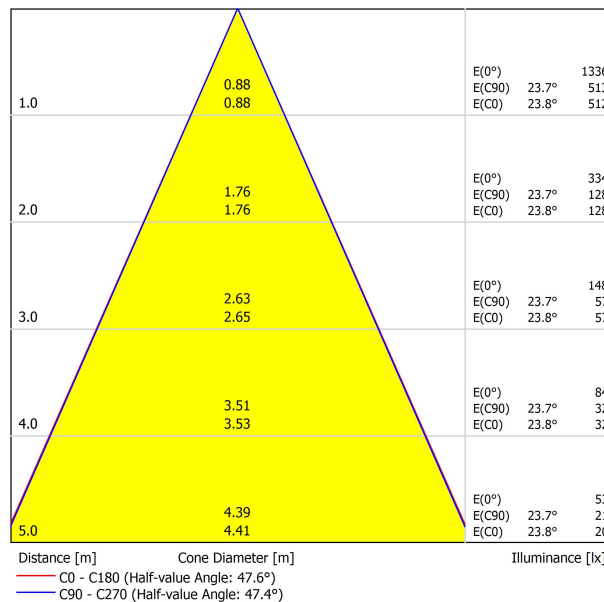

## SOURCE DE LUMIÈRE

Efficacité lumineuse	86%
Angle du faisceau lumineux	48°

## LUMINAIRE | DONNÉS ÉLECTRIQUES

Étanchéité	IP20
Contrôle sans fil	Veuillez consulter
Angle de basculement	90°
Angle de rotation	360°
Type de rail	Track 48V
Poids	154 g
Poids avec emballage	235 g
Dimensions de l'emballage	210 x 164 x 57 mm
Unités par emballage	1
Matériaux	Aluminium / Polycarbonate / Polyméthacrylate De Méthyle

DIAGRAMME POLAIRE

DIAGRAMME CONIQUE

POUR PRÉSENTATION COMMERCIALE DU PRODUIT

Vivid Model Colour Temperature	2700K	3000K	3500K	4000K	Light Pink
📖 Reading			•	•	
🥬 Fruits & Vegetables		•	•		
🍞 Bakery	•				
👤 Retail		•	•		
💄 Cosmetics			•	•	
🥩 Meat					•
🐟 Fish				•	
🐠 Seafood				•	•