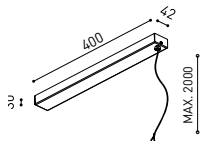

SUSPENSION SHORT 48V

Wired Power Supply Case 48V

A338-00-25- | NT | WT | 150 W NO DIM

A338-00-26- | NT | WT | 150 W DIM

220 V ~ 240 V INCL