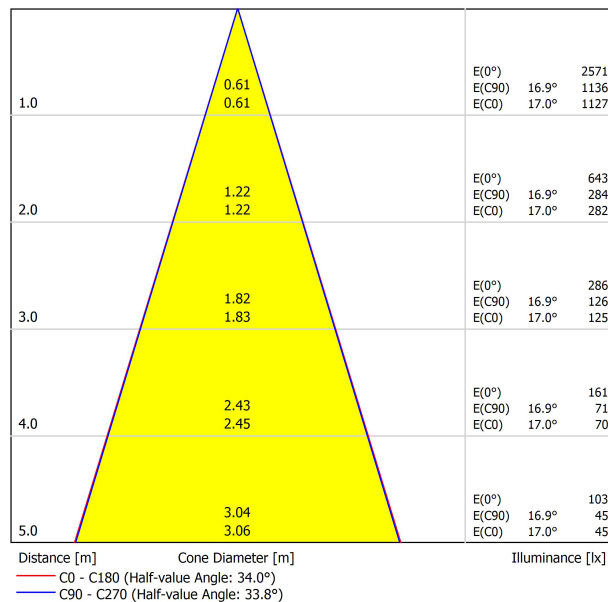

DIAGRAMME CONIQUE