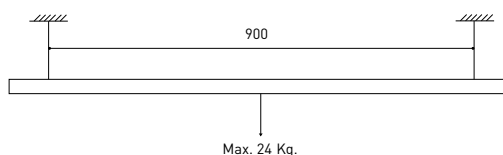

DROP VOLTAGE TABLE

POWER (W)	CABLE SECTION (mm ²)	CABLE LENGTH (m)			
		5	10	20	30
100	0,75	50	50	X	X
	1,5	50	50	40	25
150	0,75	40	15	X	X
	1,5	50	40	20	X

Live-End Connector 48V

A338-00-01- | W | N |

L-JOINT Connector 48V