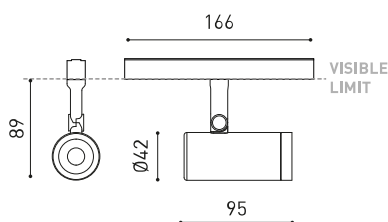

DIMENSIONS

ACCESSOIRES

HIGH CHROMATIC LED

HONEYCOMB LOUVER

LINEAR FILTER

TRACK 48V OPTIONS

ANTI-GLARE SCREEN

Nom	COCO 48V SHORT DIM DALI MEDIUM 3000K NTW
Référence	A4980221NTW-S
Couleur	Noir Texturé - Rail Blanc
RAL	9005
Catégorie	TRACKLIGHTS

PRODUIT

Type	LED
Flux lumineux brut	1250 lm
Température de couleur	3000 K - Autres K, veuillez consulter
Stabilité chromatique	MacAdam Step 2
Indice de reproduction chromatique	CRI > 90
Puissance	8,7 W
Courant	500 mA
Efficacité	144 lm/W
Durée de vie de la LED	L80B10 > 55.000h

SOURCE DE LUMIÈRE

Efficacité lumineuse	89%
Angle du faisceau lumineux	34°

LUMINAIRE | DONNÉS PHOTOMÉTRIQUES

Driver	Inclus
Valeurs de puissance du système	10,00 W
Tension	48Vdc
Variation d'intensité	DALI - Autres DIM, veuillez consulter
Classe d'isolation électrique	II

LUMINAIRE | DONNÉS ÉLECTRIQUES

Étanchéité	IP20
Contrôle sans fil	Veuillez consulter
Angle de basculement	90°
Angle de rotation	360°
Type de rail	Track 48V
Poids	154 g
Poids avec emballage	235 g
Dimensions de l'emballage	210 x 164 x 57 mm
Unités par emballage	1
Matériaux	Aluminium / Polycarbonate / Polyméthacrylate De Méthyle

D'AUTRES DONNÉES

Une solution légère et puissante. Coco est un projecteur avec une distribution de lumière qualitative et uniforme. Avec ses quatre angles d'ouverture — flood, medium, spot et superspot - sa rotation à 360° et son inclinaison à 90°, il offre une grande liberté d'émission. Il dispose d'un rapport lm/V exceptionnel, auquel peuvent s'ajouter différentes options : antiglare honeycomb et antiglare screen, qui réduisent l'éblouissement pour favoriser le confort visuel, et le filtre linéaire qui définit une distribution linéaire de la lumière. Coco invite à Interagir avec la lumière dans une version à régulateur intégré permettant de régler l'intensité souhaité pour chaque luminaire. Sa version tunable white reproduit les effets de la lumière naturelle à travers la régulation de l'intensité et de la température chromatique.