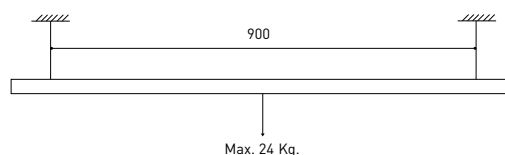

DROP VOLTAGE TABLE

POWER (W)	CABLE SECTION (mm ²)	CABLE LENGTH (m)			
		5	10	20	30
100	0,75	50	50	X	X
	1,5	50	50	40	25
150	0,75	40	15	X	X
	1,5	50	40	20	X

Live-End Connector 48V

A338-00-01- | W | N |

L-JOINT Connector 48V