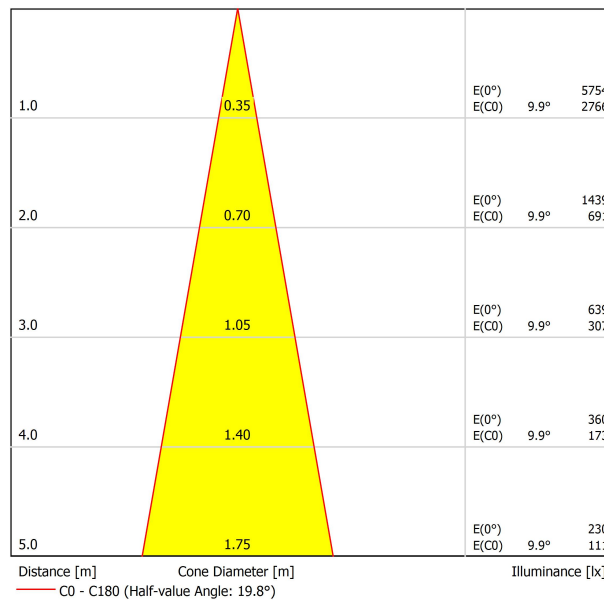

## PRODUIT

Type	LED
Flux lumineux brut	1200 lm
Température de couleur	2700 K - Autres K, veuillez consulter
Stabilité chromatique	MacAdam Step 2
Indice de reproduction chromatique	CRI > 90
Puissance	8,7 W
Courant	500 mA
Efficacité	138 lm/W
Durée de vie de la LED	L80B10 > 55.000h

## SOURCE DE LUMIÈRE

Efficacité lumineuse	87%
Angle du faisceau lumineux	20°

## LUMINAIRE | DONNÉS ÉLECTRIQUES

Étanchéité	IP20
Contrôle sans fil	Veuillez consulter
Angle de basculement	90°
Angle de rotation	360°
Type de rail	Track 48V
Poids	154 g
Poids avec emballage	235 g
Dimensions de l'emballage	210 x 164 x 57 mm
Unités par emballage	1
Matériaux	Aluminium / Polycarbonate / Polyméthacrylate De Méthyle

DIAGRAMME POLAIRE

DIAGRAMME CONIQUE

POUR PRÉSENTATION COMMERCIALE DU PRODUIT

Vivid Model Colour Temperature	2700K	3000K	3500K	4000K	Light Pink
📖 Reading			•	•	
🥬 Fruits & Vegetables		•	•		
🍞 Bakery	•				
👤 Retail		•	•		
💄 Cosmetics			•	•	
🥩 Meat					•
🐟 Fish				•	
🐠 Seafood				•	•