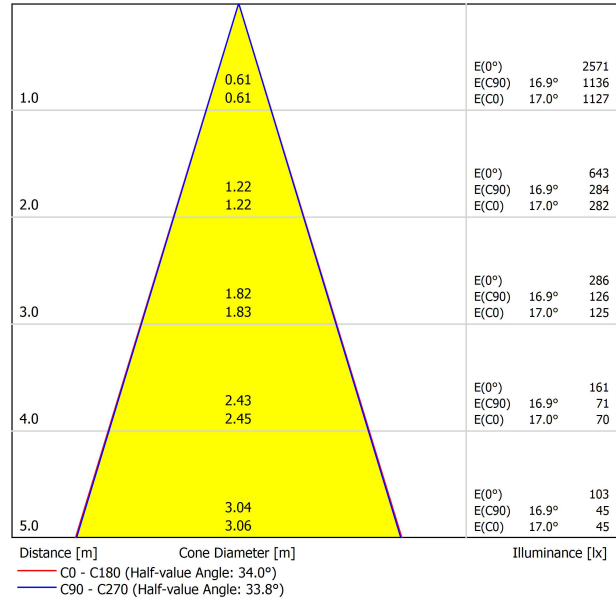

LEUCHE | PHOTOMETRISCHE DATEN

Leuchtenwirkungsgrad (LOR)	89%
Abstrahlwinkel	34°

LEUCHE | ELEKTRISCHE DATEN

Driver	Inklusiv
Leistungswerte des Systems	9,61 W
Spannung	48Vdc
Helligkeitssteuerung	No Dim - Andere DIM, Bitte anfragen
Schutzklasse	III

ANDERE DATEN

Dichtigkeit	IP20
Wireless control	Bitte anfragen
Schwenkwinkel	90°
Drehwinkel	360°
Schiementyp	Track 48V
Gewicht	154 g
Gewicht inkl. Verpackung	235 g
Abmessungen der Verpackung	210 x 164 x 57 mm
Stück pro Verpackung	1
Materialien	Aluminium / Polycarbonat / Polymethylmetacrylat

POLAR-KOORDINATEN DIAGRAMM

KEGELDIAGRAMM

FÜR DIE PRODUKTPRÄSENTATION

Vivid Model Colour Temperature	2700K	3000K	3500K	4000K	Light Pink
📖 Reading			•	•	
🥬 Fruits & Vegetables		•	•		
🍞 Bakery	•				
👤 Retail		•	•		
💄 Cosmetics			•	•	
🥩 Meat					•
🐟 Fish				•	
🐠 Seafood				•	•