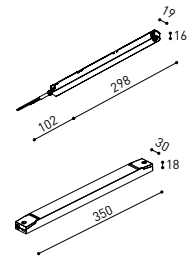

ANDERE DATEN

Dichtigkeit	IP20
Wireless control	Bitte anfragen
Schwenkwinkel	90°
Drehwinkel	360°
Schiementyp	Track 48V
Gewicht	154 g
Gewicht inkl. Verpackung	235 g
Abmessungen der Verpackung	210 x 164 x 57 mm
Stück pro Verpackung	1
Materialien	Aluminium / Polycarbonat / Polymethylmetacrylat

TRACK 48V SURFACE SHORT

Corner 90° One Plane

TRACK 48V SURFACE SHORT

TRACK 48V SURFACE SHORT 1m	A338-21-00- NT WT
TRACK 48V SURFACE SHORT 2m	A338-22-00- NT WT
TRACK 48V SURFACE SHORT 3m	A338-23-00- NT WT
TRACK 48V SURFACE SHORT Corner 90° One Plane	A338-24-00- NT WT

DROP VOLTAGE TABLE

POWER (W)	CABLE SECTION (mm ²)	CABLE LENGTH (m)			
		5	10	20	30
100	0,75	50	50	X	X
	1,5	50	50	40	25
150	0,75	40	15	X	X
	1,5	50	40	20	X

Live-End Connector 48V

A338-00-01- | W | N |

Central Connector 48V