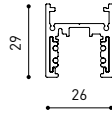

TRACK 48V SURFACE SHORT

Corner 90° One Plane

TRACK 48V SURFACE SHORT

TRACK 48V SURFACE SHORT 1m	A338-21-00- | NT | WT |
TRACK 48V SURFACE SHORT 2m	A338-22-00- | NT | WT |
TRACK 48V SURFACE SHORT 3m	A338-23-00- | NT | WT |
TRACK 48V SURFACE SHORT Corner 90° One Plane	A338-24-00- | NT | WT |

Electrical connection not included
Straight joiner included

	P	V	D	
CONSTANT VOLTAGE LED POWER SUPPLY	0434-01-61 * | N |	100W	48V	298 x 16 x 19 mm
	0434-01-62	150W	48V	350 x 30 x 18 mm

220 V ~
240

*To be installed inside the track.

DROP VOLTAGE TABLE

POWER (W)	CABLE SECTION (mm²)	CABLE LENGTH (m)			
		5	10	20	30
100	0,75	50	50	X	X
	1,5	50	50	40	25
150	0,75	40	15	X	X
	1,5	50	40	20	X

Live-End Connector 48V

A338-00-01- | W | N |

Central Connector 48V

A338-00-02- | W | N |

L-JOINT Connector 48V

A338-00-12- | W | N |

Wireless Control 48V

0434-01-31- | W | N | Casambi/AAG Stucchi App

Corner 90° Connector One Plane 48V

A338-00-24- | W | N |

*Not suitable for trimless version

Cover Gap 1m 48V

A338-00-30- | W | N |

COLOUR | N ■ RAL 9005 | W □ RAL 9016 | NT ■ RAL 9005 | WT □ RAL 9016 |