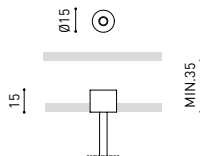

WIRE TRIMLESS ACCESSORIES

FEED

MAINS TRIMLESS*

A023-00-01- | W | N | NO DIM

MAINS THICK TRIMLESS*

A023-00-02- | W | N | DIM

REMOTE INCL Ø20