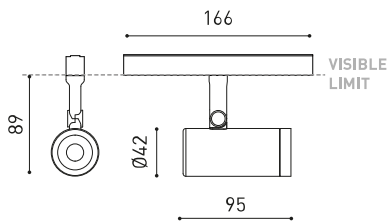

GRÖÖE

ZUBEHÖR

Name	COCO 48V SHORT MEDIUM 3000K WTW
Artikelnummer	A4980121WTW-S
Farbe	Weiß strukturiert - Track Weiß
RAL	9016
Kategorie	TRACKLIGHTS

Typ	LED
Bruttolichtstrom	1250 lm
Farbtemperatur	3000 K - Andere K, Bitte anfragen
Farbstabilität	MacAdam Step 2
Farbwiedergabeindex	CRI > 90
Leistung	8,7 W
Stromstärke	500 mA
Lichtausbeute	144 lm/W
Nutzlebensdauer der LED in Betriebsstunden	L80B10 > 55.000h

LICHTQUELLE

Typ	LED
Bruttolichtstrom	1250 lm
Farbtemperatur	3000 K - Andere K, Bitte anfragen
Farbstabilität	MacAdam Step 2
Farbwiedergabeindex	CRI > 90
Leistung	8,7 W
Stromstärke	500 mA
Lichtausbeute	144 lm/W
Nutzlebensdauer der LED in Betriebsstunden	L80B10 > 55.000h

LEUCHE | PHOTOMETRISCHE DATEN

Leuchtenwirkungsgrad (LOR)	89%
Abstrahlwinkel	34°

LEUCHE | ELEKTRISCHE DATEN

Driver	Inklusiv
Leistungswerte des Systems	9,61 W
Spannung	48Vdc
Helligkeitssteuerung	No Dim - Andere DIM, Bitte anfragen
Schutzklasse	III

ANDERE DATEN

Dichtigkeit	IP20
Wireless control	Bitte anfragen
Schwenkwinkel	90°
Drehwinkel	360°
Schiementyp	Track 48V
Gewicht	154 g
Gewicht inkl. Verpackung	235 g
Abmessungen der Verpackung	210 x 164 x 57 mm
Stück pro Verpackung	1
Materialien	Aluminium / Polycarbonat / Polymethylmetacrylat