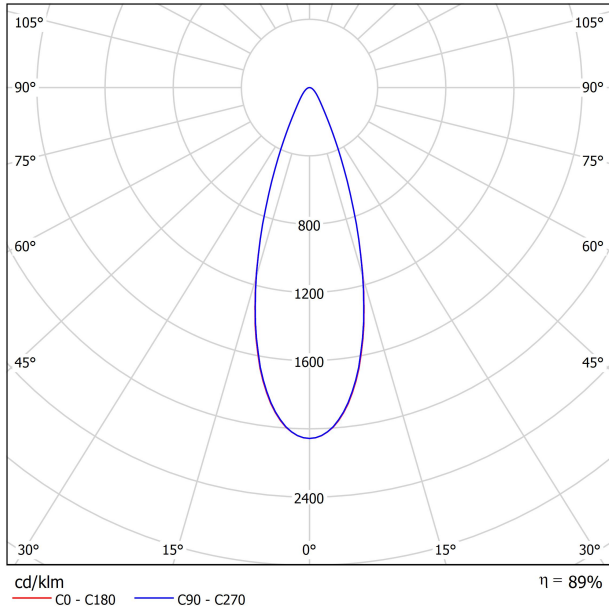

POLAR-KOORDINATEN DIAGRAMM