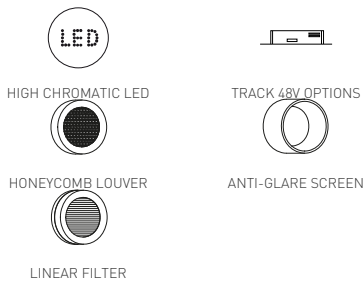

GRÖÖE

ZUBEHÖR

Name	COCO 48V SHORT MEDIUM 3000K WTW
Artikelnummer	A4980121WTW-S
Farbe	Weiß strukturiert - Track Weiß
RAL	9016
Kategorie	TRACKLIGHTS

Typ	LED
Bruttolichtstrom	1250 lm
Farbtemperatur	3000 K - Andere K, Bitte anfragen
Farbstabilität	MacAdam Step 2
Farbwiedergabeindex	CRI > 90
Leistung	8,7 W
Stromstärke	500 mA
Lichtausbeute	144 lm/W
Nutzlebensdauer der LED in Betriebsstunden	L80B10 > 55.000h

Diese spezielle LED-Lichtquelle bietet eine ansprechendere und intensivere Farbpalette als eine herkömmliche LED. Dies wird durch die Konfiguration der LED nach einem "speziellen Sättigungsparameter" erreicht, der Farben und Textur der Objekte innerhalb des sichtbaren Spektralbereichs attraktiver erscheinen lässt. Dafür wird die jeweils zweckdienliche Diode und spezifische Phosphorbeschichtung gewählt.