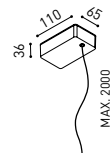

A338-00-25- | NT | WT | 150 W NO DIM

A338-00-26- | NT | WT | 150 W DIM

220 V ~ 240 V ~ INCL

Suspension Kit 48V (2 units)

A338-00-15- | WT | NT |

Suspension Feed Kit 48V

A338-00-16- | W | N | NO DIM

A338-00-17- | W | N | DIM