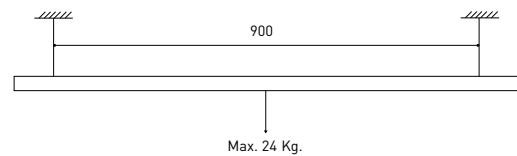

DROP VOLTAGE TABLE

POWER (W)	CABLE SECTION (mm ²)	CABLE LENGTH (m)			
		5	10	20	30
100	0,75	50	50	X	X
	1,5	50	50	40	25
150	0,75	40	15	X	X
	1,5	50	40	20	X

Live-End Connector 48V

A338-00-01- | W | N |

Central Connector 48V