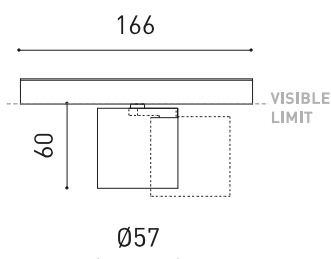

#### DIMENSIONES

Eficiencia Lumínica	84%
Ángulo del haz de luz	40°

Driver	Incluido
Potencia del sistema	7,20 W
Tensión	48Vdc
Regulación	DALI
Clase de seguridad eléctrica	II

Estanqueidad	IP20
Control inalámbrico	Consultar
Ángulo de basculación	90°
Ángulo de giro	360°
Tipo de carril	Track 48V
Peso	190 g
Peso con embalaje	270 g
Dimensiones embalaje	208 x 147 x 71 mm
Unidades por embalaje	1
Materiales	Aluminio / Acrilonitrilo Butadieno Estireno / Policarbonato