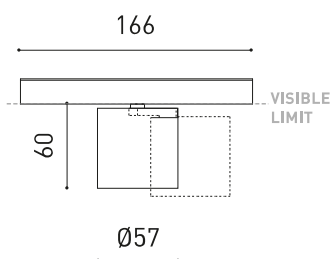

### DIMENSIONI

Efficienza luminosa	84%
Angolo del fascio di luce	40°

Driver	Incluso
Valori di potenza del sistema	7,20 W
Tensione	48Vdc
Regolazione	DALI
Classe di isolamento elettrico	II

Tenuta stagna	IP20
Wireless control	Consultare
Angolo di oscillazione	90°
Angolo di rotazione	360°
Tipo di binario	Track 48V
Peso	190 g
Peso compresso l'imballaggio	270 g
Dimensioni dell'imballaggio	208 x 147 x 71 mm
Unità per imballaggio	1
Materiali	Alluminio / Acrilonitrile Butadiene Stirene / Pollicarbonato