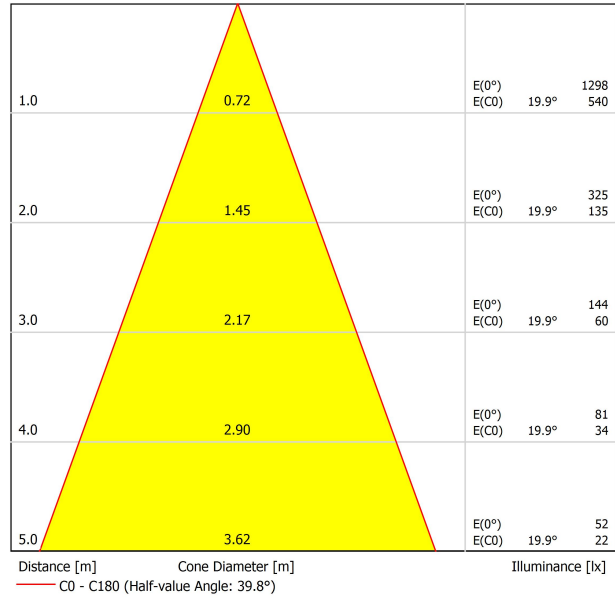

Efficienza luminosa	84%
Angolo del fascio di luce	40°

Driver	Incluso
Valori di potenza del sistema	7,20 W
Tensione	48Vdc
Regolazione	DALI
Classe di isolamento elettrico	II

Tenuta stagna	IP20
Wireless control	Consultare
Angolo di oscillazione	90°
Angolo di rotazione	360°
Tipo di binario	Track 48V
Peso	190 g
Peso compresso l'imballaggio	270 g
Dimensioni dell'imballaggio	208 x 147 x 71 mm
Unità per imballaggio	1
Materiali	Alluminio / Acrilonitrile Butadiene Stirene / Pollicarbonato

DIAGRAMMA DI ABBAGLIAMENTO POLARE

DIAGRAMMA CONICO