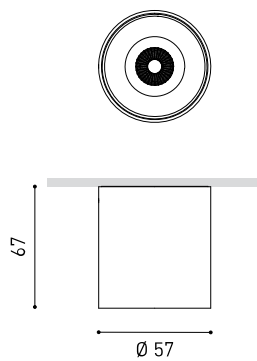

## DIMENSIONS

## LUMINAIRE | DONNÉES ÉLECTRIQUES

Étanchéité	IP20
Contrôle sans fil	Veuillez consulter
Poids	160 g
Poids avec emballage	195 g
Dimensions de l'emballage	97 x 88 x 75 mm
Unités par emballage	1
Matériaux	Aluminium / Acrylonitrile Butadiène Styrène / Polycarbonate