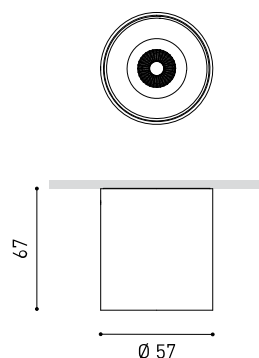

#### DIMENSIONI

#### APPARECCHIO | DATI ELETTRICI

Tenuta stagna	IP20
Wireless control	Consultare
Peso	160 g
Peso compresso l'imballaggio	195 g
Dimensioni dell'imballaggio	97 x 88 x 75 mm
Unità per imballaggio	1
Materiali	Alluminio / Acrilonitrile Butadiene Stirene / Pollicarbonato