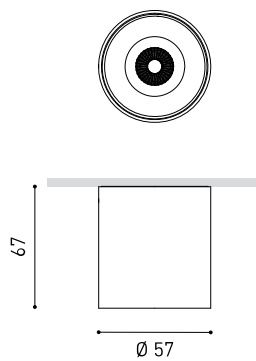

## DIMENSIONS

## ACCESSOIRES

DRIVER OPTIONS

Nom	SHOT LIGHT S SURFACE SPOT 2700K WT
Référence	A4860000WT
Couleur	Blanc Texturé-Noir - Autres couleurs, veuillez consulter
RAL	9016
Catégorie	SURFACE

Type	LED
Flux lumineux brut	500 / 640 / 870 lm
Température de couleur	2700 K
Stabilité chromatique	MacAdam Step 2
Indice de reproduction chromatique	CRI > 90
Puissance	4 / 6 / 9 W
Courant	350 / 500 / 700 mA
Efficacité	125 / 106 / 97 lm/W
Durée de vie de la LED	L80B10 > 60.000h

Efficacité lumineuse	89%
Angle du faisceau lumineux	18°

Driver	Exclu: Doit être déporté
Variation d'intensité	Non Dim / DALI / DALI - Push
Classe d'isolation électrique	III

Étanchéité	IP20
Contrôle sans fil	Veuillez consulter
Poids	160 g
Poids avec emballage	195 g
Dimensions de l'emballage	97 x 88 x 75 mm
Unités par emballage	1
Matériaux	Aluminium / Acrylonitrile Butadiène Styrène / Polycarbonate