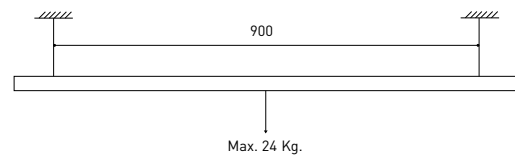

### DROP VOLTAGE TABLE

POWER (W)	CABLE SECTION (mm <sup>2</sup> )	CABLE LENGTH (m)			
		5	10	20	30
100	0,75	50	50	X	X
	1,5	50	50	40	25
150	0,75	40	15	X	X
	1,5	50	40	20	X