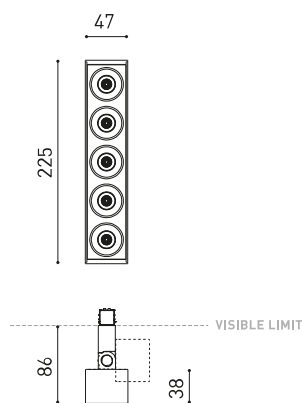

GRÖÖE

ZUBEHÖR

Name	BLACK FOSTER 48V TILT 5 SHORT FLOOD 4000K WT
Artikelnummer	A4814012WT-S
Farbe	Weiß strukturiert
RAL	9016
Kategorie	TRACKLIGHTS

Typ	LED
Bruttolichtstrom	1250 lm
Farbtemperatur	4000 K
Farbstabilität	MacAdam Step 3
Farbwiedergabeindex	CRI > 90
Leistung	10,5 W
Stromstärke	700 mA
Lichtausbeute	119 lm/W
Nutzlebensdauer der LED in Betriebsstunden	L90B10 > 102.000h

Leuchtenwirkungsgrad (LOR)	92%
Abstrahlwinkel	38°

Driver	Inklusiv
Leistungswerte des Systems	11,72 W
Spannung	48Vdc
Helligkeitssteuerung	No Dim
Schutzklasse	III

Dichtigkeit	IP20
Wireless control	Bitte anfragen
Schwenkwinkel	90°
Drehwinkel	360°
Schiementyp	Track 48V
Gewicht	450 g
Gewicht inkl. Verpackung	550 g
Abmessungen der Verpackung	268 x 172 x 62 mm
Stück pro Verpackung	1
Materialien	Aluminium / Acrylnitril-Butadien-Styrol / Polycarbonat

PRODUKT

LICHTQUELLE

LEUCHE | PHOTOMETRISCHE DATEN

LEUCHE | ELEKTRISCHE DATEN

ANDERE DATEN

Die neue Beleuchtungsoption Black Foster 48v Tilt hat eine neue Kippfunktion an der 48V-Schiene von 90° bis 360°. Dank dieser neuen Funktion von Black Foster wird das Licht frei, präzise und in Winkeln projiziert, um spannende Szenen zu schaffen.