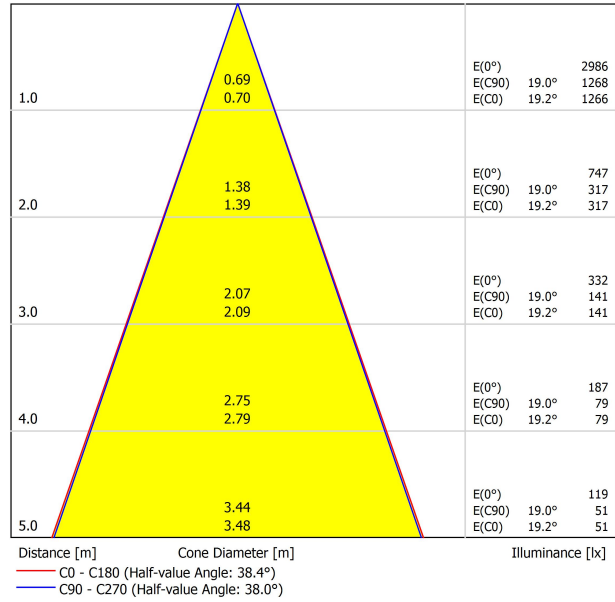

KEGELDIAGRAMM