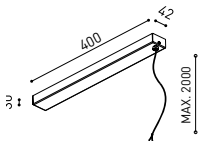

SUSPENSION SHORT 48V

Wired Power Supply Case 48V

A338-00-25- | NT | WT | 150 W NO DIM

A338-00-26- | NT | WT | 150 W DIM

220 V ~ 240 V ~ INCL