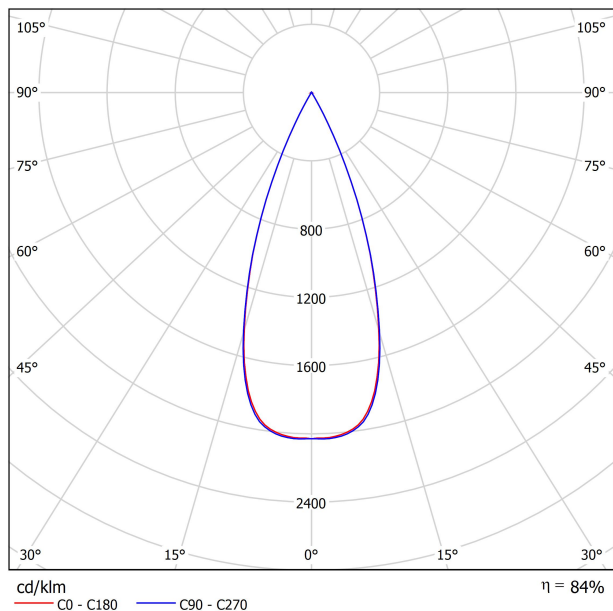

LUMINAIRE | DONNÉES PHOTOMÉTRIQUES

Efficacité lumineuse	84%
Angle du faisceau lumineux	40°

LUMINAIRE | DONNÉES ÉLECTRIQUES

Driver	Inclus - Connecté
Valeurs de puissance du système	8,01 W
Tension	220V/240V
Fréquence	50/60 Hz
Variation d'intensité	DALI
Classe d'isolation électrique	<input type="checkbox"/>

DIAGRAMME POLAIRE

DIAGRAMME CONIQUE

INSTALLATION GUIDE

https://youtu.be/sa_xAgj4ji4

PRODUCT

Model	Trimless Tool D79 X D86 MM
Reference	A478-00-04
Category	Accessories

Fuente de luz (LED) reemplazable por un profesional autorizado