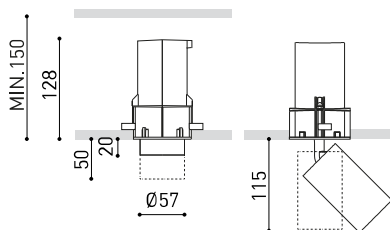

DIMENSIONS

ACCESSOIRES

TRIMLESS TOOL

Nom	SHOT LIGHT S FLEX FLOOD DIM DALI 3000K NTMG
Référence	A4770211NTMG
Couleur	Noir Texturé-Or métallique
RAL	Finition métallique
Catégorie	CEILING RECESSED

Type	LED
Flux lumineux brut	670 lm
Température de couleur	3000 K
Stabilité chromatique	MacAdam Step 2
Indice de reproduction chromatique	CRI > 90
Puissance	6 W
Courant	500 mA
Efficacité	112 lm/W
Durée de vie de la LED	L80B10 > 60.000h

D'AUTRES DONNÉES

Étanchéité	IP20
Contrôle sans fil	Veuillez consulter
Alimentation d'urgence	Veuillez consulter
Dimensions d'encastrement	Ø79 mm
Angle de basculement	90°
Angle de rotation	360°
Poids	715 g
Poids avec emballage	845 g
Dimensions de l'emballage	206 x 144 x 110 mm
Unités par emballage	1
Matériaux	Aluminium / Acrylonitrile Butadiène Styrène / Polycarbonate