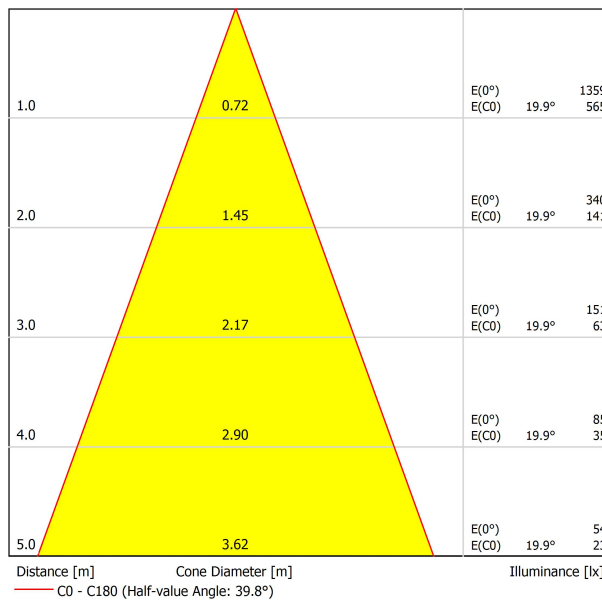

SOURCE DE LUMIÈRE

Type	LED
Flux lumineux brut	670 lm
Température de couleur	3000 K
Stabilité chromatique	MacAdam Step 2
Indice de reproduction chromatique	CRI > 90
Puissance	6 W
Courant	500 mA
Efficacité	112 lm/W
Durée de vie de la LED	L80B10 > 60.000h

LUMINAIRE | DONNÉES PHOTOMÉTRIQUES

Efficacité lumineuse	84%
Angle du faisceau lumineux	40°

LUMINAIRE | DONNÉES ÉLECTRIQUES

Driver	Inclus - Connecté
Valeurs de puissance du système	8,01 W
Tension	220V/240V
Fréquence	50/60 Hz
Variation d'intensité	DALI
Classe d'isolation électrique	<input type="checkbox"/>

D'AUTRES DONNÉES

Étanchéité	IP20
Contrôle sans fil	Veuillez consulter
Alimentation d'urgence	Veuillez consulter
Dimensions d'encastrement	Ø79 mm
Angle de basculement	90°
Angle de rotation	360°
Poids	715 g
Poids avec emballage	845 g
Dimensions de l'emballage	206 x 144 x 110 mm
Unités par emballage	1
Matériaux	Aluminium / Acrylonitrile Butadiène Styrène / Polycarbonate

DIAGRAMME POLAIRE

DIAGRAMME CONIQUE

INSTALLATION GUIDE

https://youtu.be/sa_xAgj4ji4

PRODUCT

Model	Trimless Tool D79 X D86 MM
Reference	A478-00-04
Category	Accessories

Fuente de luz (LED) reemplazable por un profesional autorizado