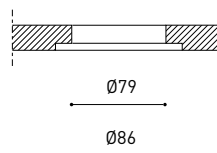

D'AUTRES DONNÉES

Étanchéité	IP20
Contrôle sans fil	Veuillez consulter
Alimentation d'urgence	Veuillez consulter
Dimensions d'encastrement	Ø79 mm
Angle de basculement	90°
Angle de rotation	360°
Poids	715 g
Poids avec emballage	845 g
Dimensions de l'emballage	206 x 144 x 110 mm
Unités par emballage	1
Matériaux	Aluminium / Acrylonitrile Butadiène Styrène / Polycarbonate

DIAGRAMME POLAIRE

DIAGRAMME CONIQUE

INSTALLATION GUIDE

https://youtu.be/sa_xAgj4ji4

PRODUCT

Model	Trimless Tool D79 X D86 MM
Reference	A478-00-04
Category	Accessories

Fuente de luz (LED) reemplazable por un profesional autorizado