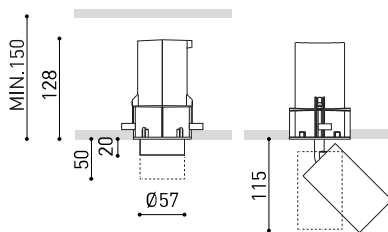

GRÖÖE

ZUBEHÖR

TRIMLESS TOOL

| | |
|---------------|------------------------------------------|
| Name | SHOT LIGHT S FLEX SPOT DIM DALI 2700K WT |
| Artikelnummer | A4770200WT |
| Farbe | Weiß strukturiert |
| RAL | 9016 |
| Kategorie | CEILING RECESSED |

| | |
|----------------------------|--------------------------------------------------------|
| Dichtigkeit | IP20 |
| Wireless control | Bitte anfragen |
| Notstromaggregat | Bitte anfragen |
| Einbaumaße | Ø79 mm |
| Schwenkwinkel | 90° |
| Drehwinkel | 360° |
| Gewicht | 715 g |
| Gewicht inkl. Verpackung | 845 g |
| Abmessungen der Verpackung | 206 x 144 x 110 mm |
| Stück pro Verpackung | 1 |
| Materialien | Aluminium / Acrylnitril-Butadien-Styrol / Polycarbonat |

POLAR-KOORDINATEN DIAGRAMM

KEGELDIAGRAMM

INSTALLATION GUIDE

https://youtu.be/sa_xAgj4ji4

PRODUCT

| | |
|-----------|-----------------------------------|
| Model | Trimless Tool D79 X D86 MM |
| Reference | A478-00-04 |
| Category | Accessories |