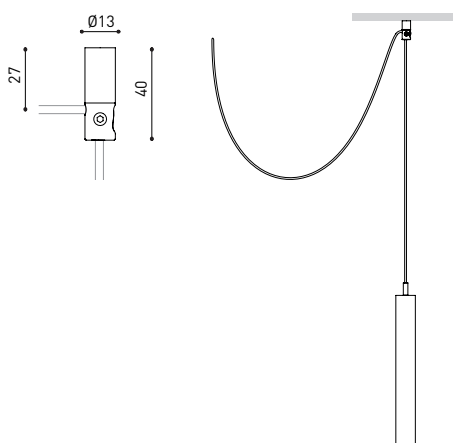

DIMENSIONAL DRAWING