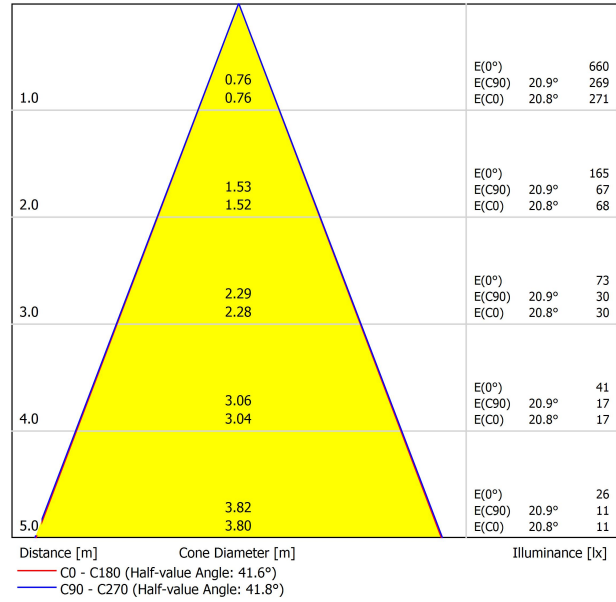

KEGELDIAGRAMM

GUÍA DE INSTALACIÓN

<https://youtu.be/KnedjbKp7oo>