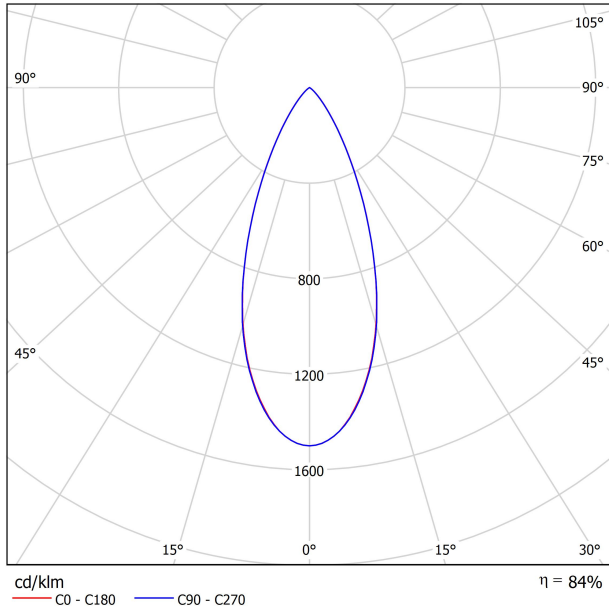

POLAR-KOORDINATEN DIAGRAMM