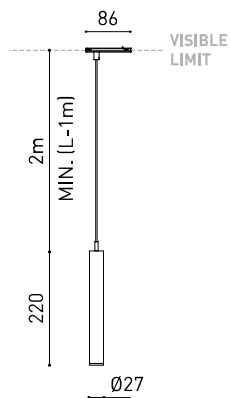

GRÖÖE

ZUBEHÖR

PREISE

red dot winner 2020
innovative product
& lighting design

Bronze Delta
ADI Awards 2020

HONORABLE MENTION
EUROPEAN
PRODUCT
DESIGN
AWARD

WINNER
2020

archiproducts
DESIGN AWARDS
WINNER 2020

PREMIO
ADCV
2022
ORO

PRODUKT

Name	STICK 22 24V 2M FLOOD 2700K MG
Artikelnummer	A4100130MG
Farbe	Metallisiertes Gold
RAL	Electrolytic bath
Kategorie	TRACKLIGHTS

LICHTQUELLE

Typ	LED
Bruttolichtstrom	440 lm
Farbtemperatur	2700 K
Farbstabilität	MacAdam Step 2
Farbwiedergabeindex	CRI > 90
Leistung	4,5 W
Stromstärke	400 mA
Lichtausbeute	98 lm/W
Nutzlebensdauer der LED in Betriebsstunden	L90B10 > 108.000h

LEUCHTE | PHOTOMETRISCHE DATEN

Leuchtenwirkungsgrad (LOR)	84%
Abstrahlwinkel	42°

LEUCHTE | ELEKTRISCHE DATEN

Driver	Inklusiv
Leistungswerte des Systems	5,14 W
Spannung	24Vdc
Helligkeitssteuerung	No Dim
Schutzklasse	II

ANDERE DATEN

Dichtigkeit	IP20
Wireless control	Bitte anfragen
Kabellänge	Max. 2 m
Schienentyp	Minimal Track
Gewicht	195 g
Gewicht inkl. Verpackung	330 g
Abmessungen der Verpackung	384 x 175 x 78 mm
Stück pro Verpackung	1
Materialien	Aluminium / Acrylnitril-Butadien-Styrol / Polycarbonat

Stick ist eine Leuchte, die für die Akzentbeleuchtung entworfen wurde und die Vertikalität des Raumes unterstreicht, in dem sie eingesetzt wird. Die leichte Beschwingtheit einer solch leichten, ästhetischen Leuchte ist einer ihrer größten Reize.