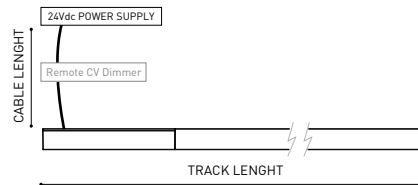

24V

**DROP VOLTAGE TABLE**

POWER [W]	CABLE SECTION [mm²]	CABLE LENGTH [m]			
		<5	<10	<20	<30
40	0,75	30	30	30	30
	1,5	30	30	30	30
60	0,75	30	30	20	10
	1,5	30	30	30	20
100	0,75	20	10	X	X
	1,5	20	20	10	X