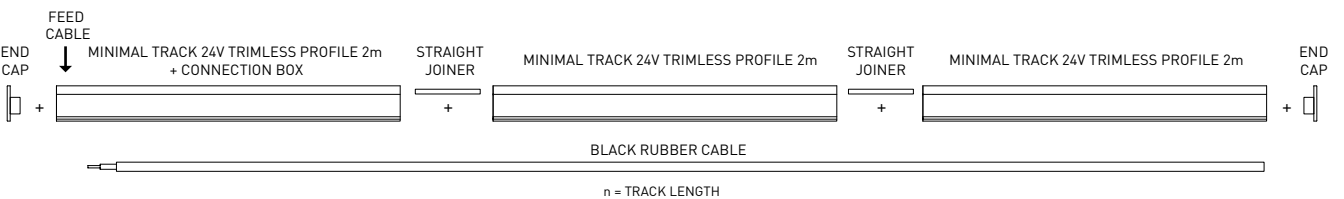

## DROP VOLTAGE TABLE

POWER (W)	CABLE SECTION (mm <sup>2</sup> )	CABLE LENGTH (m)			
		<5	<10	<20	<30
60	0,75	30	30	20	10
	1,5	30	30	30	20
100	0,75	20	10	X	X
	1,5	20	20	10	X

Reduce 5 meters per each 'Corner 90° 1 Plane CONNECTOR' used.