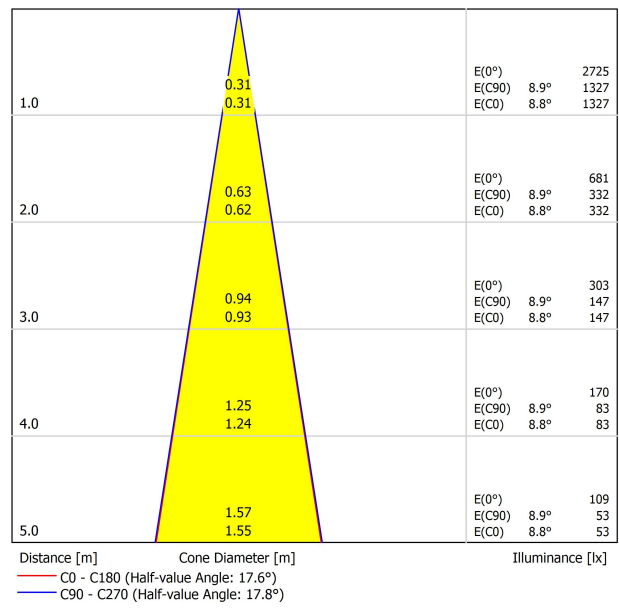

DIAGRAMMA CONICO

GUÍA DE INSTALACIÓN

<https://youtu.be/KnedjbKp7oo>