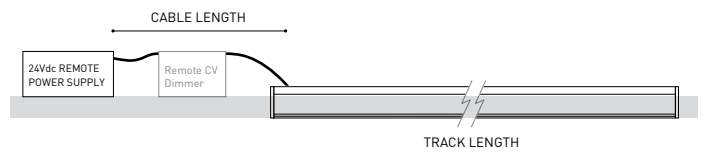

## DROP VOLTAGE TABLE

POWER (W)	CABLE SECTION (mm <sup>2</sup> )	CABLE LENGTH (m)			
		<5	<10	<20	<30
60	0,75	30	30	20	10
	1,5	30	30	30	20
100	0,75	20	10	X	X
	1,5	20	20	10	X

Reduce 5 meters per each 'Corner 90° 1 Plane CONNECTOR' used.