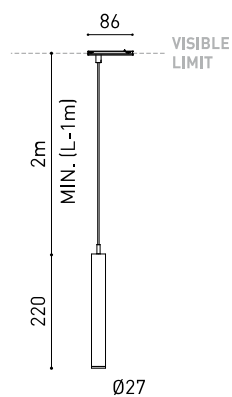

### DIMENSIONI

### ALTRI DATI

IP20

Consultare

Max. 2 m

Minimal Track

195 g

330 g

384 x 175 x 78 mm

Tenuta stagna	IP20
Wireless control	Consultare
Lunghezza del cavo	Max. 2 m
Tipo di binario	Minimal Track
Peso	195 g
Peso compresso l'imballaggio	330 g
Dimensioni dell'imballaggio	384 x 175 x 78 mm
Unità per imballaggio	1
Materiali	Alluminio / Acrilnitrile Butadiene Stirene / Policarbonato

A384-00-02- | N | WT |

Cable Length = 35mm.

**MINIMAL TRACK 24V Corner 90° 1 Plane Rounded**

A384-00-03- | N | WT |

Cable Length = 35mm.

**MINIMAL TRACK 24V Corner 90° 2 Planes**

A384-00-04- | N | WT |

Cable Length = 100mm.