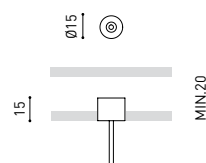

DIMENSIONAL DRAWING

Wire Trimless Accessory è una collezione di accessori che permettono di installare i tenditori e i cavi degli apparecchi a sospensione di Arkoslight direttamente al soffitto, senza rosone né fissaggio a vista. In questo modo si ottiene un'applicazione minimalista e visibilmente pulita nello spazio.

Con i Wire Trimless Accessory gli elementi adiacenti al soffitto del prodotto standard (rosone, fissaggi, scatole di driver...) si nascondono mediante una semplice applicazione ad incasso.

Wire Trimless Accessory riduce il peso visivo dell'impianto e crea un'estetica estremamente minimalista. I cavi nascono dal materiale al soffitto come parte della struttura. Questo dettaglio crea una disposizione molto più pura ed essenziale, soprattutto nelle composizioni di varie unità.