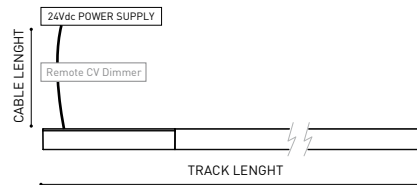

24V

**DROP VOLTAGE TABLE**

POWER [W]	CABLE SECTION [mm²]	CABLE LENGTH [m]			
		<5	<10	<20	<30
40	0,75	30	30	30	30
	1,5	30	30	30	30
60	0,75	30	30	20	10
	1,5	30	30	30	20
100	0,75	20	10	X	X
	1,5	20	20	10	X