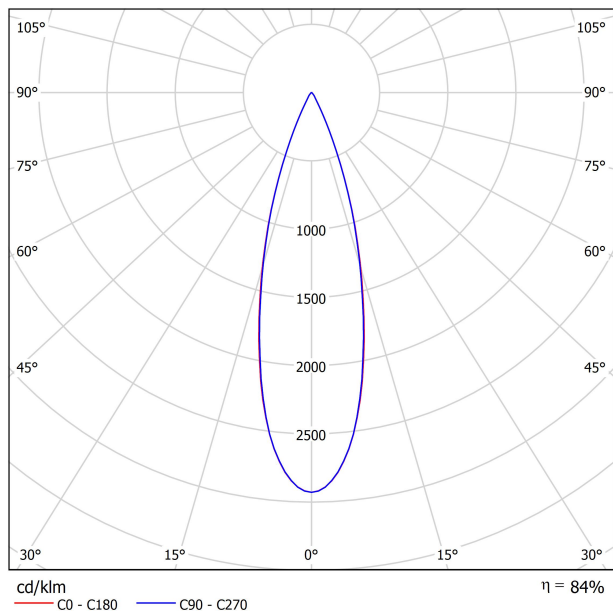

POLAR-KOORDINATEN DIAGRAMM