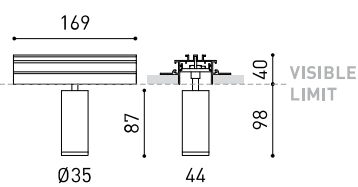

GRÖÖE

ZUBEHÖR

Name	BLACK FOSTER FIT 35 DIM DALI MEDIUM 2700K WT
Artikelnummer	A3630220WT
Farbe	Weiß strukturiert
RAL	9016
Kategorie	CUSTOM SYSTEMS

PRODUKT

Typ	LED
Bruttolichtstrom	620 lm
Farbtemperatur	2700 K
Farbstabilität	MacAdam Step 2
Farbwiedergabeindex	CRI > 90
Leistung	5,5 W
Stromstärke	500 mA
Lichtausbeute	107 lm/W
Nutzlebensdauer der LED in Betriebsstunden	L90B10 > 102.000h

LICHTQUELLE

Leuchtenwirkungsgrad (LOR)	84%
Abstrahlwinkel	29°

LEUCHTE | PHOTOMETRISCHE DATEN

Driver	Inklusiv
Leistungswerte des Systems	5,79 W
Spannung	220V/240V
Frequenz	50/60 Hz
Helligkeitssteuerung	DALI
Schutzklasse	□

LEUCHTE | ELEKTRISCHE DATEN

Dichtigkeit	IP20
Wireless control	Bitte anfragen
Notstromaggregat	Bitte anfragen
Schwenkwinkel	90°
Drehwinkel	360°
Gewicht	441 g
Gewicht inkl. Verpackung	541 g
Abmessungen der Verpackung	207 x 165 x 121 mm
Stück pro Verpackung	1
Materialien	Aluminium / Polycarbonat

ANDERE DATEN

Black Foster Fit ist ein Strahler für die Black Foster Custom Systeme, der in drei Modellen (Ø35, Ø20 und Ø20 Double) verfügbar ist. Die zylindrische Geometrie und die wesentlichen Formen zeichnen sich durch ästhetischen Minimalismus und Funktionalität aus, da sie in alle Richtungen ausgerichtet werden können. Durch die nach innen versetzte Optik und das in schwarz lackierte Innere des Tubus, erhöht sich die Blendungsbegrenzung exorbitant und kann durch die als Zubehör zu erhaltenen Lamellenklappen noch mehr eingegrenzt werden. *** Hinweis: Nur auf Flächen aus Gipskarton mit 12,5 mm Stärke installierbar.