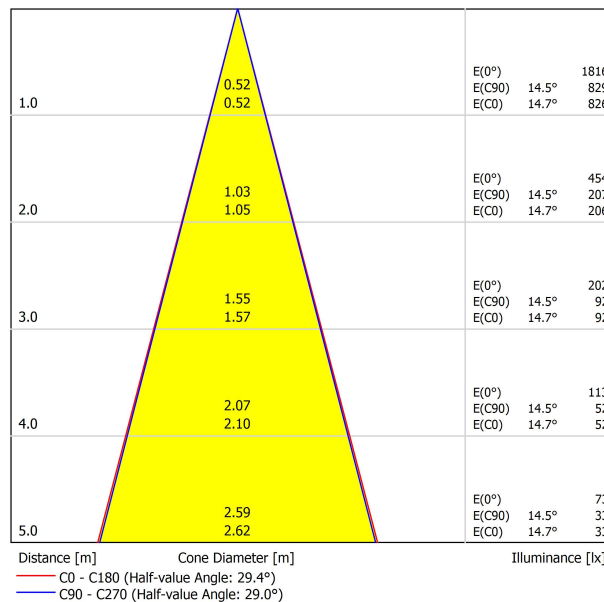

KEGELDIAGRAMM

GUÍA DE INSTALACIÓN

<https://youtu.be/tgGsQdaYe-w>