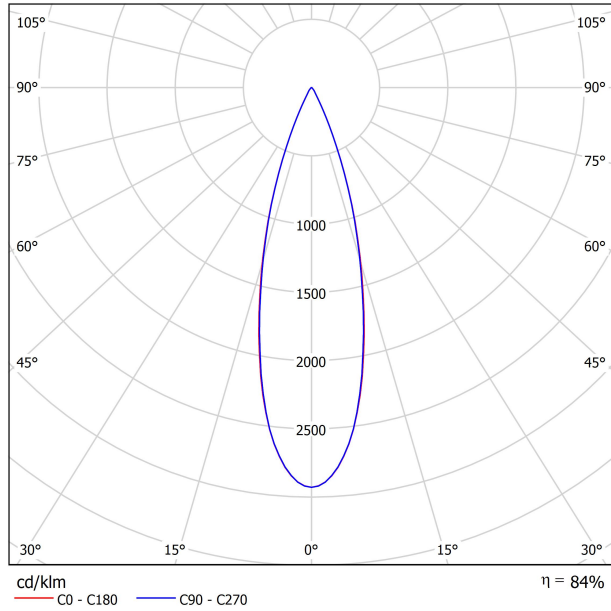

POLAR-KOORDINATEN DIAGRAMM