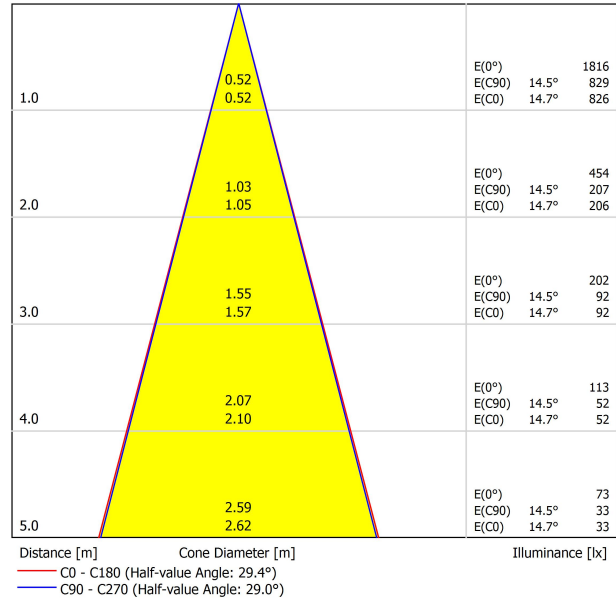

KEGELDIAGRAMM

GUÍA DE INSTALACIÓN

<https://youtu.be/tgGsQdaYe-w>