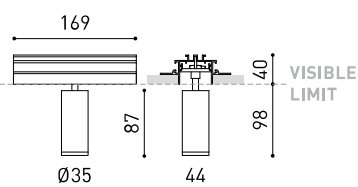

GRÖÖE

ZUBEHÖR

ANTI-GLARE HONEYCOMB LOUVER

Name	BLACK FOSTER FIT 35 DIM DALI MEDIUM 2700K G
Artikelnummer	A3630220G
Farbe	Gold
RAL	Paint of metallic nanoparticles
Kategorie	CUSTOM SYSTEMS

PRODUKT

Typ	LED
Bruttolichtstrom	620 lm
Farbtemperatur	2700 K
Farbstabilität	MacAdam Step 2
Farbwiedergabeindex	CRI > 90
Leistung	5,5 W
Stromstärke	500 mA
Lichtausbeute	107 lm/W
Nutzlebensdauer der LED in Betriebsstunden	L90B10 > 102.000h

LEUCHTE | ELEKTRISCHE DATEN

Dichtigkeit	IP20
Wireless control	Bitte anfragen
Notstromaggregat	Bitte anfragen
Schwenkwinkel	90°
Drehwinkel	360°
Gewicht	441 g
Gewicht inkl. Verpackung	541 g
Abmessungen der Verpackung	207 x 165 x 121 mm
Stück pro Verpackung	1
Materialien	Aluminium / Polycarbonat