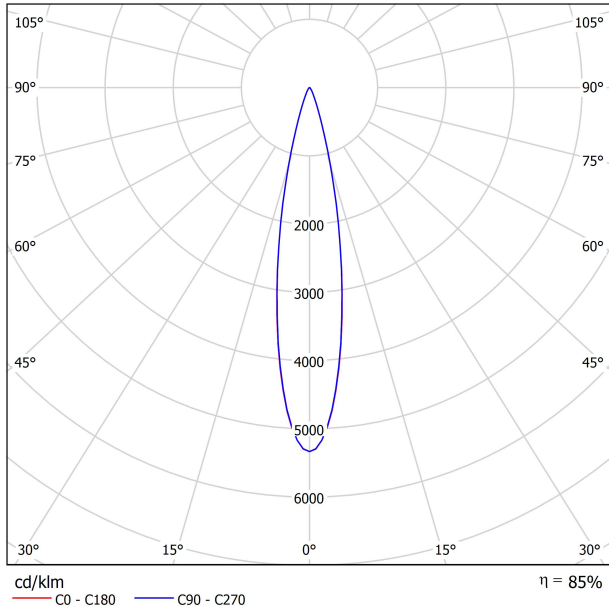

POLAR-KOORDINATEN DIAGRAMM