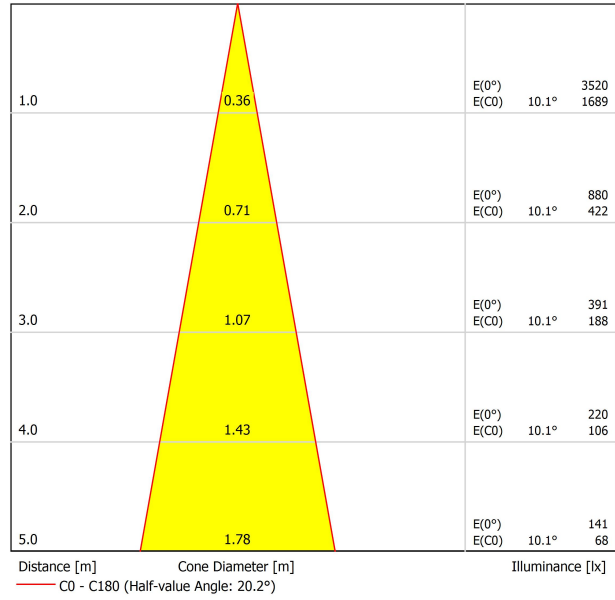

KEGELDIAGRAMM

GUÍA DE INSTALACIÓN

<https://youtu.be/tgGsQdaYe-w>