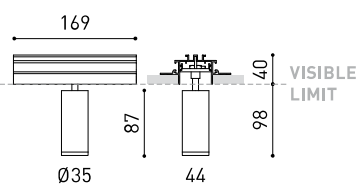

GRÖÖE

ZUBEHÖR

ANTI-GLARE HONEYCOMB
LOUVER

PRODUKT

Name	BLACK FOSTER FIT 35 DIM DALI SPOT 3000K G
Artikelnummer	A3630211G
Farbe	Gold
RAL	Paint of metallic nanoparticles
Kategorie	CUSTOM SYSTEMS

LICHTQUELLE

Typ	LED
Bruttolichtstrom	660 lm
Farbtemperatur	3000 K
Farbstabilität	MacAdam Step 2
Farbwiedergabeindex	CRI > 90
Leistung	5,5 W
Stromstärke	500 mA
Lichtausbeute	115 lm/W
Nutzlebensdauer der LED in Betriebsstunden	L90B10 > 102.000h

LEUCHE | PHOTOMETRISCHE DATEN

Leuchtenwirkungsgrad (LOR)	85%
Abstrahlwinkel	20°

LEUCHE | ELEKTRISCHE DATEN

Driver	Inklusiv
Leistungswerte des Systems	5,79 W
Spannung	220V/240V
Frequenz	50/60 Hz
Helligkeitssteuerung	DALI
Schutzklasse	<input type="checkbox"/>

ANDERE DATEN

Dichtigkeit	IP20
Wireless control	Bitte anfragen
Notstromaggregat	Bitte anfragen
Schwenkwinkel	90°
Drehwinkel	360°
Gewicht	441 g
Gewicht inkl. Verpackung	541 g
Abmessungen der Verpackung	207 x 165 x 121 mm
Stück pro Verpackung	1
Materialien	Aluminium / Polycarbonat