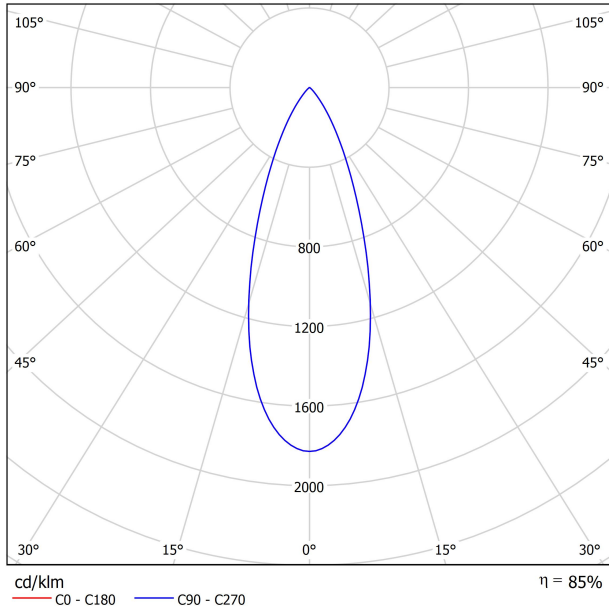

POLAR-KOORDINATEN DIAGRAMM