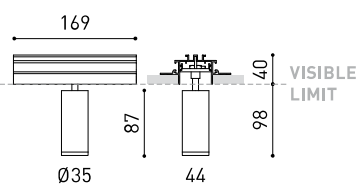

GRÖÖE

ZUBEHÖR

PRODUKT

Name	BLACK FOSTER FIT 35 FLOOD 3000K G
Artikelnummer	A3630131G
Farbe	Gold
RAL	Paint of metallic nanoparticles
Kategorie	CUSTOM SYSTEMS

LICHTQUELLE

Typ	LED
Bruttolichtstrom	660 lm
Farbtemperatur	3000 K
Farbstabilität	MacAdam Step 2
Farbwiedergabeindex	CRI > 90
Leistung	5,5 W
Stromstärke	500 mA
Lichtausbeute	115 lm/W
Nutzlebensdauer der LED in Betriebsstunden	L90B10 > 102.000h

LEUCHE | PHOTOMETRISCHE DATEN

Leuchtenwirkungsgrad (LOR)	85%
Abstrahlwinkel	36°

LEUCHE | ELEKTRISCHE DATEN

Driver	Inklusiv
Leistungswerte des Systems	5,79 W
Spannung	220V/240V
Frequenz	50/60 Hz
Helligkeitssteuerung	No Dim
Schutzklasse	☐

ANDERE DATEN

Dichtigkeit	IP20
Wireless control	Bitte anfragen
Notstromaggregat	Bitte anfragen
Schwenkwinkel	90°
Drehwinkel	360°
Gewicht	448 g
Gewicht inkl. Verpackung	548 g
Abmessungen der Verpackung	207 x 165 x 121 mm
Stück pro Verpackung	1
Materialien	Aluminium / Polycarbonat

Black Foster Fit ist ein Strahler für die Black Foster Custom Systeme, der in drei Modellen (Ø35, Ø20 und Ø20 Double) verfügbar ist. Die zylindrische Geometrie und die wesentlichen Formen zeichnen sich durch ästhetischen Minimalismus und Funktionalität aus, da sie in alle Richtungen ausgerichtet werden können. Durch die nach innen versetzte Optik und das in schwarz lackierte Innere des Tubus, erhöht sich die Blendungsbegrenzung exorbitant und kann durch die als Zubehör zu erhaltenen Lamellenklappen noch mehr eingegrenzt werden. *** Hinweis: Nur auf Flächen aus Gipskarton mit 12,5 mm Stärke installierbar.