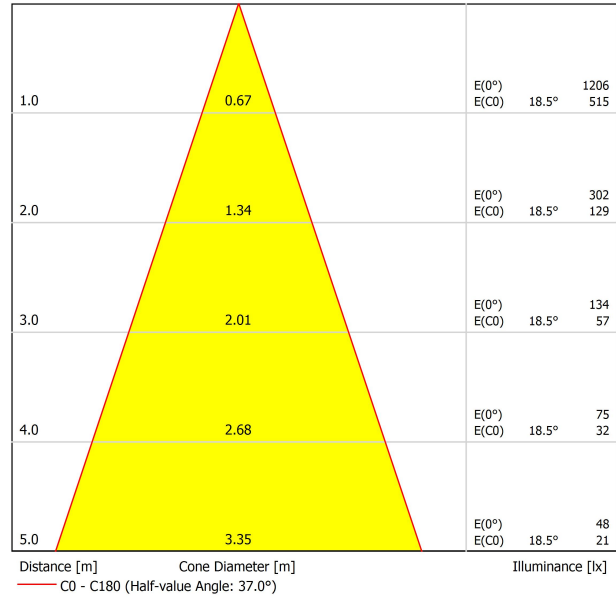

KEGELDIAGRAMM

GUÍA DE INSTALACIÓN

<https://youtu.be/tgGsQdaYe-w>