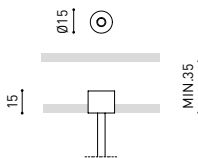

WIRE TRIMLESS ACCESSORIES

FEED
MAINS TRIMLESS*
A023-00-01- | W | N | NO DIM

MAINS THICK TRIMLESS*
A023-00-02- | W | N | DIM