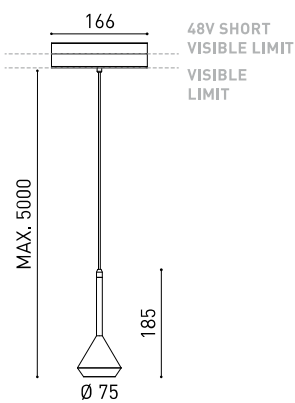

DIMENSIONES

ACCESORIOS

CORD ACCESSORY

TRACK 48V OPTIONS

PREMIOS

Nombre	SPIN 48V 5M DIM DALI 40° 3000K WT
Referencia	A3502211WT
Color	Blanco Texturado
RAL	9016
Categoría	TRACKLIGHTS

Tipo	LED
Flujo Luminoso	630 lm
Temperatura de color	3000 K
Estabilidad cromática	MacAdam Step 2
Índice de reproducción cromática	CRI > 90
Potencia	6,5 W
Corriente	700 mA
Eficacia	97 lm/W
Horas de Vida del LED	L90B10 > 60.000h

FUENTE DE LUZ

Eficiencia Lumínica	84%
Ángulo del haz de luz	40°

LUMINARIA | DATOS FOTOMÉTRICOS

Driver	Incluido
Potencia del sistema	6,84 W
Tensión	48Vdc
Regulación	DALI - Otros DIM, consultar
Clase de seguridad eléctrica	II

LUMINARIA | DATOS ELÉCTRICOS

Estanqueidad	IP20
Control inalámbrico	Consultar
Longitud del cable	Max. 5 m
Tensor de regulación rápida	No
Tipo de carril	Track 48V
Peso	530 g
Peso con embalaje	666 g
Dimensiones embalaje	253 x 152 x 102 mm
Unidades por embalaje	1
Materiales	Aluminio / Polimetilmetacrilato