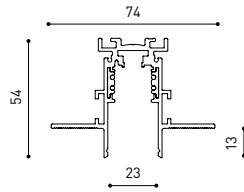

LUMINARIA | DATOS ELÉCTRICOS

Estanqueidad	IP20
Control inalámbrico	Consultar
Longitud del cable	Max. 5 m
Tensor de regulación rápida	No
Tipo de carril	Track 48V
Peso	530 g
Peso con embalaje	666 g
Dimensiones embalaje	253 x 152 x 102 mm
Unidades por embalaje	1
Materiales	Aluminio / Polimetilmetacrilato

OTROS DATOS

Dimensiones mínimas, líneas esenciales y geometría de revolución en una pieza de suspensión para iluminación de acento. Su cable ultra-fino confiere a Spin una sensación de flotación aérea. Spin 48V está destinada a la instalación en carriles de bajo voltaje.

DIAGRAMA POLAR

DIAGRAMA CÓNICO

Model	Cord Accessory
Reference	02230000 W N
Colour	W <input type="checkbox"/> RAL 9016 N <input checked="" type="checkbox"/> RAL9005
Category	Accessories

PRODUCT

Cord Accessory

02230000 | W | N |

W RAL 9016 | N RAL9005

Accessories

DIMENSIONAL DRAWING

TRACK 48V TRIMLESS

TRACK 48V TRIMLESS 1m	A338-01-00- N WT
TRACK 48V TRIMLESS 2m	A338-02-00- N WT
TRACK 48V TRIMLESS 3m	A338-03-00- N WT
TRACK 48V TRIMLESS Corner 90° One Plane	A338-06-00- N WT
TRACK 48V TRIMLESS Corner 90° Two Planes	A338-07-00- N WT