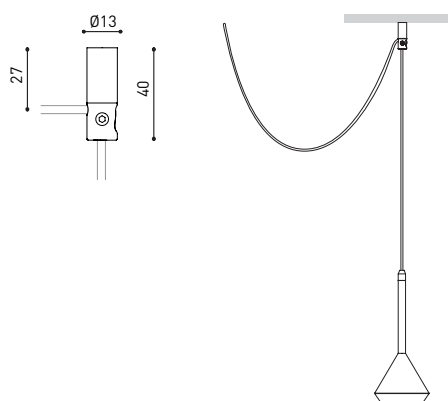

LUMINARIA | DATOS ELÉCTRICOS

Estanqueidad	IP20
Control inalámbrico	Consultar
Longitud del cable	Max. 5 m
Tensor de regulación rápida	No
Tipo de carril	Track 48V
Peso	530 g
Peso con embalaje	666 g
Dimensiones embalaje	253 x 152 x 102 mm
Unidades por embalaje	1
Materiales	Aluminio / Polimetilmetacrilato

OTROS DATOS

Dimensiones mínimas, líneas esenciales y geometría de revolución en una pieza de suspensión para iluminación de acento. Su cable ultra-fino confiere a Spin una sensación de flotación aérea. Spin 48V está destinada a la instalación en carriles de bajo voltaje.

DIAGRAMA POLAR

DIAGRAMA CÓNICO

Model	Cord Accessory
Reference	02230000 W N
Colour	W <input type="checkbox"/> RAL 9016 N <input checked="" type="checkbox"/> RAL9005
Category	Accessories

PRODUCT

Cord Accessory

02230000 | W | N |

W RAL 9016 | N RAL9005

Accessories

DIMENSIONAL DRAWING

TRACK 48V TRIMLESS

TRACK 48V TRIMLESS 1m	A338-01-00- N WT
TRACK 48V TRIMLESS 2m	A338-02-00- N WT
TRACK 48V TRIMLESS 3m	A338-03-00- N WT
TRACK 48V TRIMLESS Corner 90° One Plane	A338-06-00- N WT
TRACK 48V TRIMLESS Corner 90° Two Planes	A338-07-00- N WT