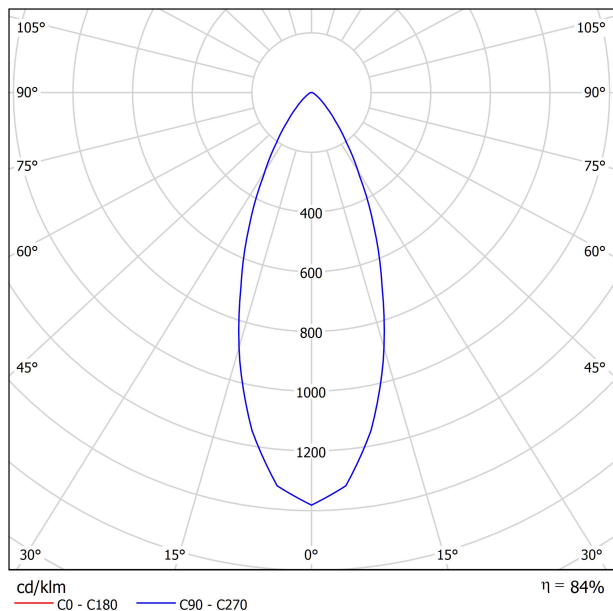

DIAGRAMA POLAR