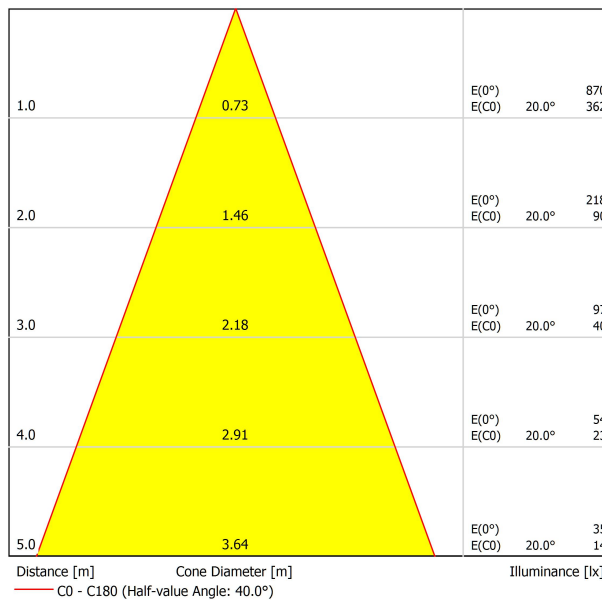

DIAGRAMA CÓNICO