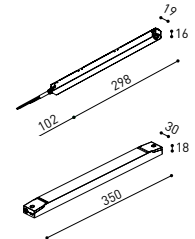

POWER (W)	CABLE SECTION (mm²)	CABLE LENGTH (m)			
		5	10	20	30
100	0,75	50	50	X	X
	1,5	50	50	40	25
150	0,75	40	15	X	X
	1,5	50	40	20	X

		P	V	D
CONSTANT VOLTAGE LED POWER SUPPLY	0434-01-61* | N |	100W	48V	298 x 16 x 19 mm
	0434-01-62	150W	48V	350 x 30 x 18 mm

220 V -
240

*To be installed inside the track.