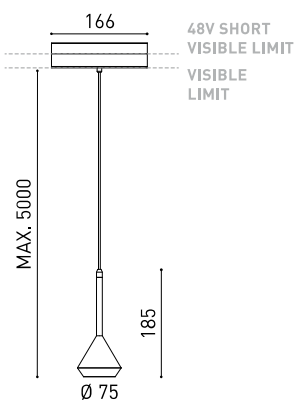

DIMENSIONES

ACCESORIOS

CORD ACCESSORY

TRACK 48V OPTIONS

PREMIOS

Nombre	SPIN 48V 5M DIM DALI 40° 3000K WTW
Referencia	A3502211WTW
Color	Blanco Texturado - Carril Blanco
RAL	9016
Categoría	TRACKLIGHTS

Tipo	LED
Flujo Luminoso	630 lm
Temperatura de color	3000 K
Estabilidad cromática	MacAdam Step 2
Índice de reproducción cromática	CRI > 90
Potencia	6,5 W
Corriente	700 mA
Eficacia	97 lm/W
Horas de Vida del LED	L90B10 > 60.000h

Eficiencia Lumínica	84%
Ángulo del haz de luz	40°

Driver	Incluido
Potencia del sistema	6,84 W
Tensión	48Vdc
Regulación	DALI - Otros DIM, consultar
Clase de seguridad eléctrica	II

Estanqueidad	IP20
Control inalámbrico	Consultar
Longitud del cable	Max. 5 m
Tensor de regulación rápida	No
Tipo de carril	Track 48V
Peso	530 g
Peso con embalaje	666 g
Dimensiones embalaje	253 x 152 x 102 mm
Unidades por embalaje	1
Materiales	Aluminio / Polimetilmetacrilato

PRODUCTO

FUENTE DE LUZ

LUMINARIA | DATOS FOTOMÉTRICOS

LUMINARIA | DATOS ELÉCTRICOS

OTROS DATOS

Dimensiones mínimas, líneas esenciales y geometría de revolución en una pieza de suspensión para iluminación de acento. Su cable ultra-fino confiere a Spin una sensación de flotación aérea. Spin 48V está destinada a la instalación en carriles de bajo voltaje.