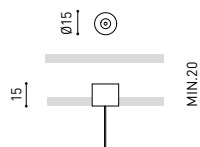

WIRE TRIMLESS ACCESSORIES

FEED	
MAINS TRIMLESS*	NO DIM
A023-00-01- W N	
MAINS THICK TRIMLESS*	DIM
A023-00-02- W N	

REMOTE

INCL

Ø20

FASTENING
STEEL CABLE TRIMLESS*
A023-00-05- W N

INCL

Ø20