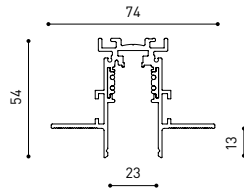

Eficiencia Lumínica	84%
Ángulo del haz de luz	40°

Driver	Incluido
Potencia del sistema	6,84 W
Tensión	48Vdc
Regulación	DALI - Otros DIM, consultar
Clase de seguridad eléctrica	II

Estanqueidad	IP20
Control inalámbrico	Consultar
Longitud del cable	Max. 5 m
Tensor de regulación rápida	No
Tipo de carril	Track 48V
Peso	530 g
Peso con embalaje	666 g
Dimensiones embalaje	253 x 152 x 102 mm
Unidades por embalaje	1
Materiales	Aluminio / Polimetilmetacrilato

PRODUCTO

FUENTE DE LUZ

LUMINARIA | DATOS FOTOMÉTRICOS

LUMINARIA | DATOS ELÉCTRICOS

OTROS DATOS

Dimensiones mínimas, líneas esenciales y geometría de revolución en una pieza de suspensión para iluminación de acento. Su cable ultra-fino confiere a Spin una sensación de flotación aérea. Spin 48V está destinada a la instalación en carriles de bajo voltaje.

DIAGRAMA POLAR

DIAGRAMA CÓNICO

Model	PRODUCT
Reference	Cord Accessory
Colour	02230000 W N
Category	W <input type="checkbox"/> RAL 9016 N <input checked="" type="checkbox"/> RAL9005
	Accessories

DIMENSIONAL DRAWING

TRACK 48V TRIMLESS

TRACK 48V TRIMLESS 1m	A338-01-00- N WT
TRACK 48V TRIMLESS 2m	A338-02-00- N WT
TRACK 48V TRIMLESS 3m	A338-03-00- N WT
TRACK 48V TRIMLESS Corner 90° One Plane	A338-06-00- N WT
TRACK 48V TRIMLESS Corner 90° Two Planes	A338-07-00- N WT