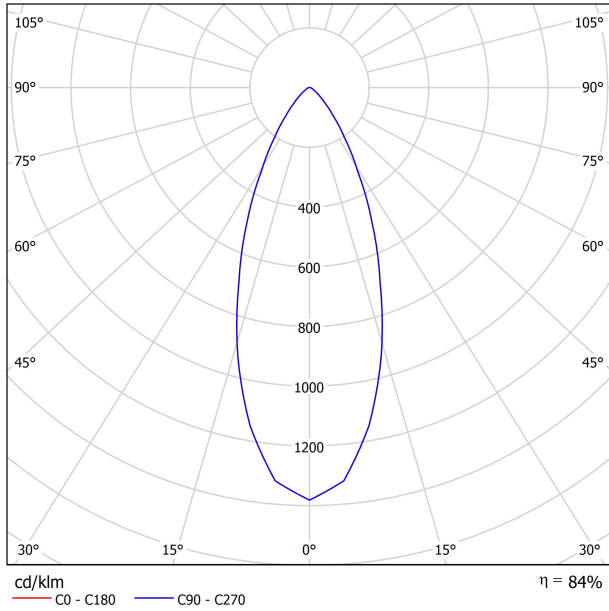

DIAGRAMA POLAR