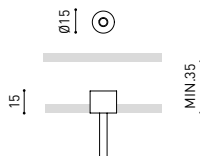

WIRE TRIMLESS ACCESSORIES

FEED	
MAINS TRIMLESS*	NO DIM
A023-00-01- W N	
MAINS THICK TRIMLESS*	DIM
A023-00-02- W N	

REMOTE

INCL

Ø20

FASTENING
STEEL CABLE TRIMLESS*
A023-00-05- W N

INCL

Ø20