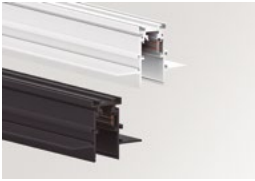

TRACK 48V TRIMLESS

TRACK 48V TRIMLESS 1m	A338-01-00- | N | WT |
TRACK 48V TRIMLESS 2m	A338-02-00- | N | WT |
TRACK 48V TRIMLESS 3m	A338-03-00- | N | WT |
TRACK 48V TRIMLESS Corner 90° One Plane	A338-06-00- | N | WT |
TRACK 48V TRIMLESS Corner 90° Two Planes	A338-07-00- | N | WT |

PLASTERBOARD CEILING, MANDATORY THICKNESS 12,5mm.
RECOMMENDED FOR INSTALLATIONS WHERE THE PROFILE CAN BE
INSTALLED BEFORE THE FALSE PLASTERBOARD CEILING.

TRIMLESS INSTALLATION GUIDE
<https://youtu.be/tgGsQdaYe-w>