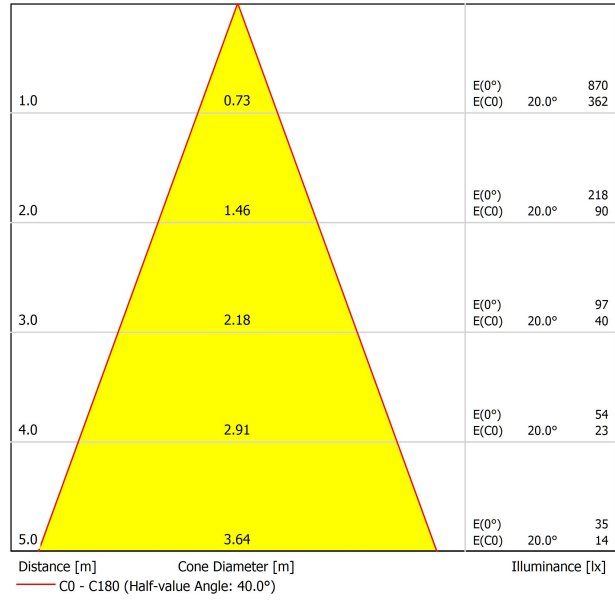

DIAGRAMA CÓNICO