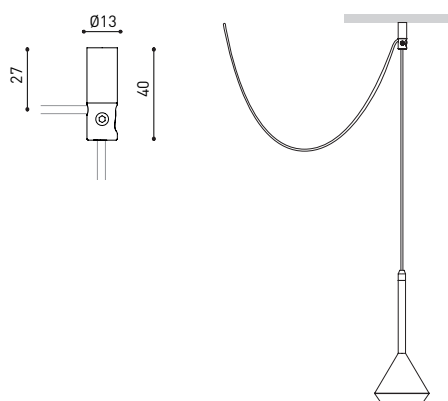

Eficiencia Lumínica	84%
Ángulo del haz de luz	40°

Driver	Incluido
Potencia del sistema	6,84 W
Tensión	48Vdc
Regulación	DALI - Otros DIM, consultar
Clase de seguridad eléctrica	II

Estanqueidad	IP20
Control inalámbrico	Consultar
Longitud del cable	Max. 5 m
Tensor de regulación rápida	No
Tipo de carril	Track 48V
Peso	530 g
Peso con embalaje	666 g
Dimensiones embalaje	253 x 152 x 102 mm
Unidades por embalaje	1
Materiales	Aluminio / Polimetilmetacrilato

PRODUCTO

FUENTE DE LUZ

LUMINARIA | DATOS FOTOMÉTRICOS

LUMINARIA | DATOS ELÉCTRICOS

OTROS DATOS

Dimensiones mínimas, líneas esenciales y geometría de revolución en una pieza de suspensión para iluminación de acento. Su cable ultra-fino confiere a Spin una sensación de flotación aérea. Spin 48V está destinada a la instalación en carriles de bajo voltaje.

DIAGRAMA POLAR

DIAGRAMA CÓNICO

Model	PRODUCT
Reference	Cord Accessory
Colour	02230000 W N
Category	W <input type="checkbox"/> RAL 9016 N <input checked="" type="checkbox"/> RAL9005
	Accessories

DIMENSIONAL DRAWING

TRACK 48V TRIMLESS

TRACK 48V TRIMLESS 1m	A338-01-00- N WT
TRACK 48V TRIMLESS 2m	A338-02-00- N WT
TRACK 48V TRIMLESS 3m	A338-03-00- N WT
TRACK 48V TRIMLESS Corner 90° One Plane	A338-06-00- N WT
TRACK 48V TRIMLESS Corner 90° Two Planes	A338-07-00- N WT