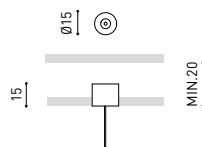

WIRE TRIMLESS ACCESSORIES

FEED	
MAINS TRIMLESS*	NO DIM
A023-00-01- W N	
MAINS THICK TRIMLESS*	DIM
A023-00-02- W N	

FASTENING
STEEL CABLE TRIMLESS*
A023-00-05- W N

COLOUR | N ■ RAL 9005 | W □ RAL 9016 | NT ■ RAL 9005 | WT □ RAL 9016 |