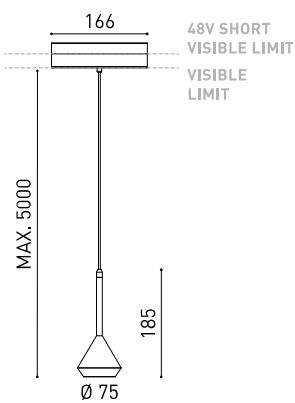

## DIMENSIONS

## LUMINAIRE | DONNÉS PHOTOMÉTRIQUES

Efficacité lumineuse	84%
Angle du faisceau lumineux	40°

## D'AUTRES DONNÉES

Étanchéité	IP20
Contrôle sans fil	Veuillez consulter
Longueur du tendeur	Max. 5 m
Tendeur à réglage rapide	Non
Type de rail	Track 48V
Poids	530 g
Poids avec emballage	666 g
Dimensions de l'emballage	253 x 152 x 102 mm
Unités par emballage	1
Matériaux	Aluminium / Polyméthacrylate De Méthyle