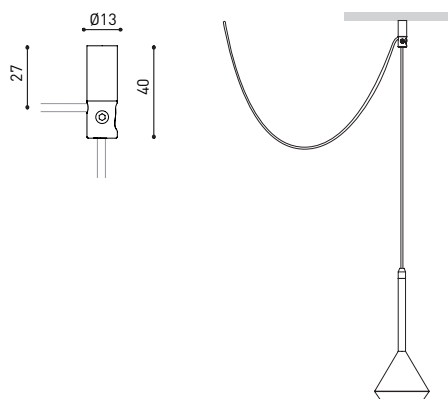

Dimensions minimales, lignes essentielles et géométrie de révolution dans une pièce de suspension pour éclairage d'accentuation. Son câble ultra-mince confère à Spin une sensation de flottaison aérienne. Spin 48V est destiné à être installé sur des rails basse tension.

DIAGRAMME POLAIRE

DIAGRAMME CONIQUE

<b>Model</b>	<b>PRODUCT</b>
<b>Reference</b>	Cord Accessory
<b>Colour</b>	<b>02230000   W   N  </b>
<b>Category</b>	<b>W</b> <input type="checkbox"/> RAL 9016   <b>N</b> <input checked="" type="checkbox"/> RAL9005
	Accessories

**DIMENSIONAL DRAWING**