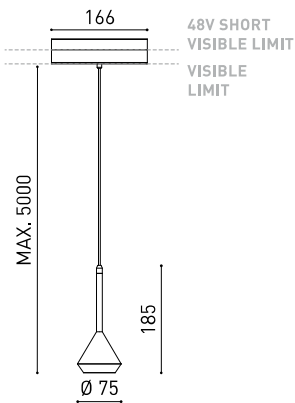

DIMENSIONS

ACCESSOIRES

CORD ACCESSORY

TRACK 48V OPTIONS

TROPHÉES

Nom	SPIN 48V 5M DIM DALI 40° 2700K MG
Référence	A3502210MG
Couleur	Or métallique
RAL	Bain électrolytique
Catégorie	TRACKLIGHTS

Type	LED
Flux lumineux brut	600 lm
Température de couleur	2700 K
Stabilité chromatique	MacAdam Step 2
Indice de reproduction chromatique	CRI > 90
Puissance	6,5 W
Courant	700 mA
Efficacité	92 lm/W
Durée de vie de la LED	L90B10 > 60.000h

Efficacité lumineuse	84%
Angle du faisceau lumineux	40°

Driver	Inclus
Valeurs de puissance du système	6,84 W
Tension	48Vdc
Variation d'intensité	DALI - Autres DIM, veuillez consulter
Classe d'isolation électrique	II

Étanchéité	IP20
Contrôle sans fil	Veuillez consulter
Longueur du tendeur	Max. 5 m
Tendeur à réglage rapide	Non
Type de rail	Track 48V
Poids	530 g
Poids avec emballage	666 g
Dimensions de l'emballage	253 x 152 x 102 mm
Unités par emballage	1
Matériaux	Aluminium / Polyméthacrylate De Méthyle

LUMINAIRE | DONNÉS PHOTOMÉTRIQUES

84%

40°

LUMINAIRE | DONNÉS ÉLECTRIQUES

Inclus

6,84 W

48Vdc

DALI - Autres DIM, veuillez consulter