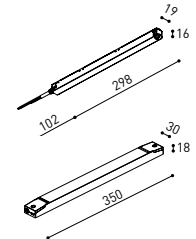

POWER (W)	CABLE SECTION (mm²)	CABLE LENGTH (m)			
		5	10	20	30
100	0,75	50	50	X	X
	1,5	50	50	40	25
150	0,75	40	15	X	X
	1,5	50	40	20	X

		P	V	D
CONSTANT VOLTAGE LED POWER SUPPLY	0434-01-61* | N |	100W	48V	298 x 16 x 19 mm
	0434-01-62	150W	48V	350 x 30 x 18 mm

220 V -
240

*To be installed inside the track.