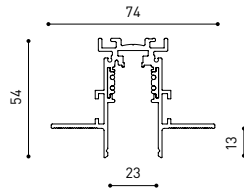

D'AUTRES DONNÉES

Étanchéité	IP20
Contrôle sans fil	Veuillez consulter
Longueur du tendeur	Max. 3 m
Tendeur à réglage rapide	Non
Type de rail	Track 48V
Poids	530 g
Poids avec emballage	666 g
Dimensions de l'emballage	253 x 152 x 102 mm
Unités par emballage	1
Matériaux	Aluminium / Polyméthacrylate De Méthyle

Dimensions minimales, lignes essentielles et géométrie de révolution dans une pièce de suspension pour éclairage d'accentuation. Son câble ultra-mince confère à Spin une sensation de flottaison aérienne. Spin 48V est destiné à être installé sur des rails basse tension.

DIAGRAMME POLAIRE

DIAGRAMME CONIQUE

PRODUCT	
Model	Cord Accessory
Reference	02230000 W N
Colour	W <input type="checkbox"/> RAL 9016 N <input checked="" type="checkbox"/> RAL9005
Category	Accessories

DIMENSIONAL DRAWING

TRACK 48V TRIMLESS

TRACK 48V TRIMLESS 1m	A338-01-00- N WT
TRACK 48V TRIMLESS 2m	A338-02-00- N WT
TRACK 48V TRIMLESS 3m	A338-03-00- N WT
TRACK 48V TRIMLESS Corner 90° One Plane	A338-06-00- N WT
TRACK 48V TRIMLESS Corner 90° Two Planes	A338-07-00- N WT