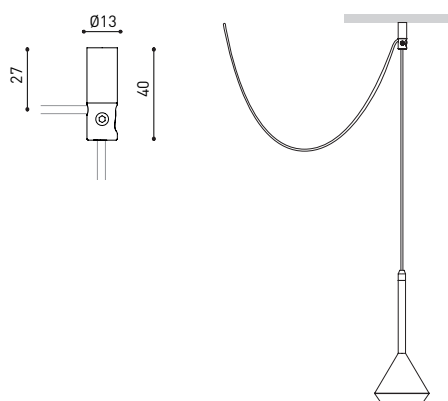

D'AUTRES DONNÉES

Étanchéité	IP20
Contrôle sans fil	Veuillez consulter
Longueur du tendeur	Max. 3 m
Tendeur à réglage rapide	Non
Type de rail	Track 48V
Poids	530 g
Poids avec emballage	666 g
Dimensions de l'emballage	253 x 152 x 102 mm
Unités par emballage	1
Matériaux	Aluminium / Polyméthacrylate De Méthyle

Dimensions minimales, lignes essentielles et géométrie de révolution dans une pièce de suspension pour éclairage d'accentuation. Son câble ultra-mince confère à Spin une sensation de flottaison aérienne. Spin 48V est destiné à être installé sur des rails basse tension.

DIAGRAMME POLAIRE

DIAGRAMME CONIQUE

PRODUCT	
Model	Cord Accessory
Reference	02230000 W N
Colour	W <input type="checkbox"/> RAL 9016 N <input checked="" type="checkbox"/> RAL9005
Category	Accessories

DIMENSIONAL DRAWING

TRACK 48V TRIMLESS

TRACK 48V TRIMLESS 1m	A338-01-00- N WT
TRACK 48V TRIMLESS 2m	A338-02-00- N WT
TRACK 48V TRIMLESS 3m	A338-03-00- N WT
TRACK 48V TRIMLESS Corner 90° One Plane	A338-06-00- N WT
TRACK 48V TRIMLESS Corner 90° Two Planes	A338-07-00- N WT