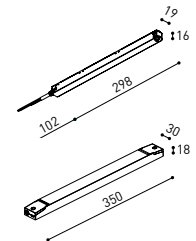

POWER (W)	CABLE SECTION (mm²)	CABLE LENGTH (m)			
		5	10	20	30
100	0,75	50	50	X	X
	1,5	50	50	40	25
150	0,75	40	15	X	X
	1,5	50	40	20	X

		P	V	D
CONSTANT VOLTAGE LED POWER SUPPLY	0434-01-61* | N |	100W	48V	298 x 16 x 19 mm
	0434-01-62	150W	48V	350 x 30 x 18 mm

220 V -
240

*To be installed inside the track.