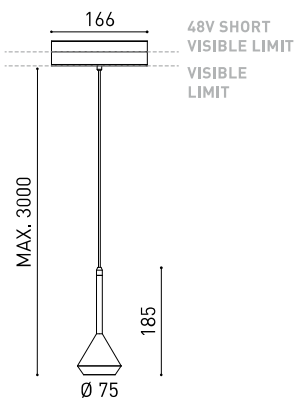

DIMENSIONS

ACCESSOIRES

CORD ACCESSORY

TRACK 48V OPTIONS

TROPHÉES

PRODUIT

Nom	SPIN 48V 3M DIM DALI 40° 3000K MGW
Référence	A3501211MGW
Couleur	Or métallique - Rail Blanc
RAL	Bain électrolytique
Catégorie	TRACKLIGHTS

SOURCE DE LUMIÈRE

Type	LED
Flux lumineux brut	630 lm
Température de couleur	3000 K
Stabilité chromatique	MacAdam Step 2
Indice de reproduction chromatique	CRI > 90
Puissance	6,5 W
Courant	700 mA
Efficacité	97 lm/W
Durée de vie de la LED	L90B10 > 60.000h

LUMINAIRE | DONNÉS PHOTOMÉTRIQUES

Efficacité lumineuse	84%
Angle du faisceau lumineux	40°

LUMINAIRE | DONNÉS ÉLECTRIQUES

Driver	Inclus
Valeurs de puissance du système	6,84 W
Tension	48Vdc
Variation d'intensité	DALI - Autres DIM, veuillez consulter
Classe d'isolation électrique	II

D'AUTRES DONNÉES

Étanchéité	IP20
Contrôle sans fil	Veuillez consulter
Longueur du tendeur	Max. 3 m
Tendeur à réglage rapide	Non
Type de rail	Track 48V
Poids	530 g
Poids avec emballage	666 g
Dimensions de l'emballage	253 x 152 x 102 mm
Unités par emballage	1
Matériaux	Aluminium / Polyméthacrylate De Méthyle