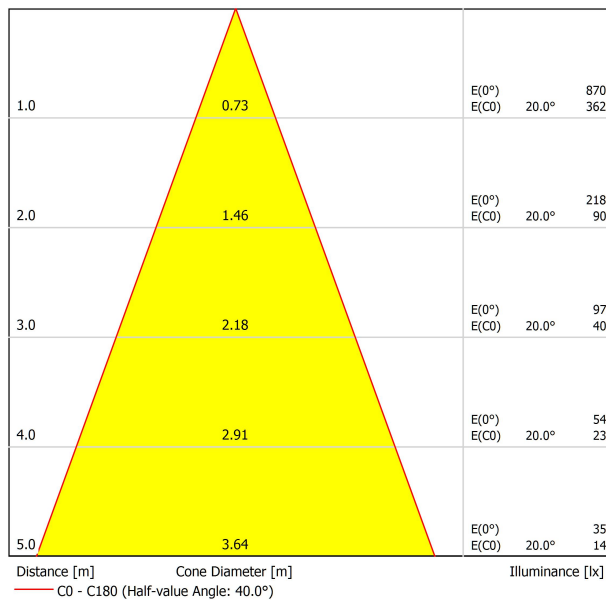

DIAGRAMME CONIQUE