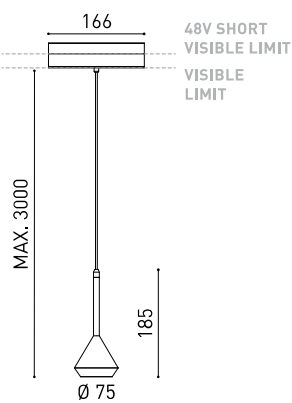

GRÖÖE

ZUBEHÖR

PREISE

PRODUKT

Name	SPIN 48V 3M 24° 2700K WT
Artikelnummer	A3501100WT
Farbe	Weiß strukturiert
RAL	9016
Kategorie	TRACKLIGHTS

LICHTQUELLE

Typ	LED
Bruttolichtstrom	600 lm
Farbtemperatur	2700 K
Farbstabilität	MacAdam Step 2
Farbwiedergabeindex	CRI > 90
Leistung	6,5 W
Stromstärke	700 mA
Lichtausbeute	92 lm/W
Nutzlebensdauer der LED in Betriebsstunden	L90B10 > 60.000h

LEUCHE | PHOTOMETRISCHE DATEN

Leuchtenwirkungsgrad (LOR)	86%
Abstrahlwinkel	24°

LEUCHE | ELEKTRISCHE DATEN

Driver	Inklusiv
Leistungswerte des Systems	6,84 W
Spannung	48Vdc
Helligkeitssteuerung	No Dim - Andere DIM, Bitte anfragen
Schutzklasse	III

ANDERE DATEN

Dichtigkeit	IP20
Wireless control	Bitte anfragen
Kabellänge	Max. 3 m
Schnellspanner	Nein
Schienentyp	Track 48V
Gewicht	530 g
Gewicht inkl. Verpackung	666 g
Abmessungen der Verpackung	253 x 152 x 102 mm
Stück pro Verpackung	1
Materialien	Aluminium / Polymethylmetacrylat

Mindestabmessungen, wesentliche Linien und Rotationsgeometrie in einer Pendelleuchte zur Akzentbeleuchtung. Sein ultradünnes Kabel verleiht Spin, entworfen vom Produktmanager Rubén Saldaña, ein Gefühl von Luftzirkulation. Spin 48V ist für den Einbau in Niederspannungsschienen vorgesehen.