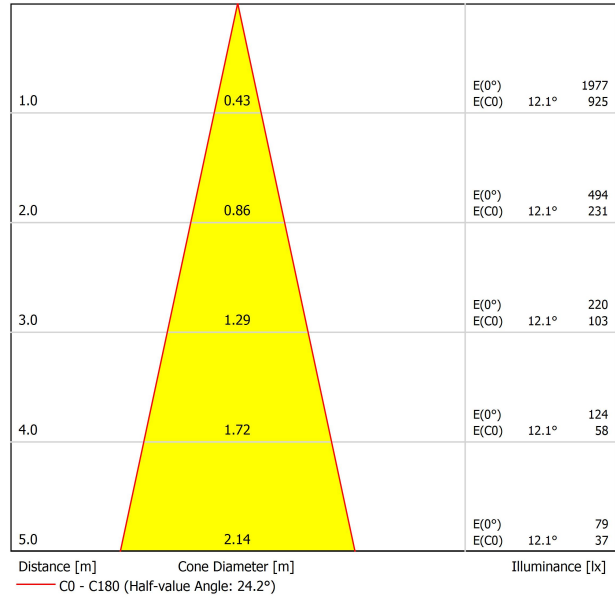

KEGELDIAGRAMM