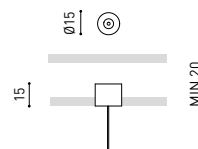

WIRE TRIMLESS ACCESSORIES

FEED
MAINS TRIMLESS*
A023-00-01- W N  NO DIM

MAINS THICK TRIMLESS*
A023-00-02- W N  DIM

FASTENING
STEEL CABLE TRIMLESS*
A023-00-05- W N

COLOUR | N ■ RAL 9005 | W □ RAL 9016 | NT ■ RAL 9005 | WT □ RAL 9016 |