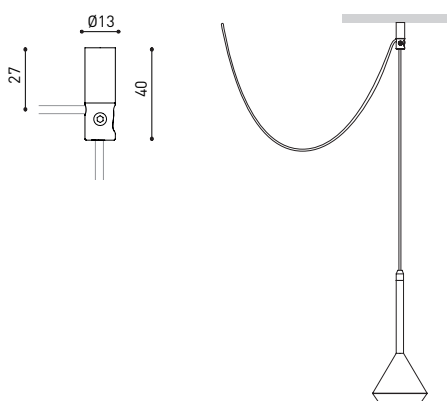

ALTRI DATI

Tenuta stagna	IP20
Wireless control	Consultare
Lunghezza del cavo	Max. 3 m
Tenditore di regolazione rapida	No
Tipo di binario	Track 48V
Peso	530 g
Peso compresso l'imballaggio	666 g
Dimensioni dell'imballaggio	253 x 152 x 102 mm
Unità per imballaggio	1
Materiali	Alluminio / Polimetilmetacrilato

Dimensioni minime, linee essenziali e geometria rivoluzionaria in un elemento di sospensione per illuminazioni di risalto. Il cavo estremamente sottile, 48V disegnato dal Direttore Prodotti di Arkoslight, Rubén Saldaña, dà l'impressione di essere sospeso in aria. Spin 48V è destinata all'applicazione in binari a basso voltaggio.

DIAGRAMMA DI ABBAGLIAMENTO POLARE

DIAGRAMMA CONICO

Model	PRODUCT
Reference	Cord Accessory
Colour	02230000 W N
Category	W <input type="checkbox"/> RAL 9016 N <input checked="" type="checkbox"/> RAL9005
	Accessories

DIMENSIONAL DRAWING

TRACK 48V TRIMLESS

TRACK 48V TRIMLESS 1m	A338-01-00- N WT
TRACK 48V TRIMLESS 2m	A338-02-00- N WT
TRACK 48V TRIMLESS 3m	A338-03-00- N WT
TRACK 48V TRIMLESS Corner 90° One Plane	A338-06-00- N WT
TRACK 48V TRIMLESS Corner 90° Two Planes	A338-07-00- N WT