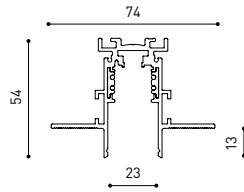

ALTRI DATI

Tenuta stagna	IP20
Wireless control	Consultare
Lunghezza del cavo	Max. 3 m
Tenditore di regolazione rapida	No
Tipo di binario	Track 48V
Peso	530 g
Peso compresso l'imballaggio	666 g
Dimensioni dell'imballaggio	253 x 152 x 102 mm
Unità per imballaggio	1
Materiali	Alluminio / Polimetilmetacrilato

DIAGRAMMA DI ABBAGLIAMENTO POLARE

DIAGRAMMA CONICO

Model	PRODUCT
Reference	Cord Accessory
Colour	02230000 W N
Category	W <input type="checkbox"/> RAL 9016 N <input checked="" type="checkbox"/> RAL9005
	Accessories

DIMENSIONAL DRAWING

TRACK 48V TRIMLESS

TRACK 48V TRIMLESS 1m	A338-01-00- N WT
TRACK 48V TRIMLESS 2m	A338-02-00- N WT
TRACK 48V TRIMLESS 3m	A338-03-00- N WT
TRACK 48V TRIMLESS Corner 90° One Plane	A338-06-00- N WT
TRACK 48V TRIMLESS Corner 90° Two Planes	A338-07-00- N WT