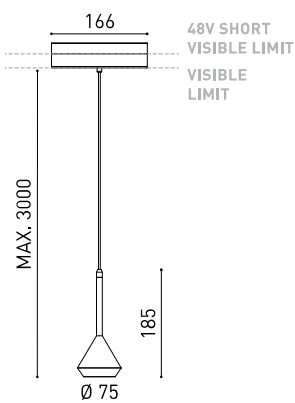

DIMENSIONI

ACCESSORI

PREMI

PRODOTTO

Nome	SPIN 48V 3M 24° 2700K NT
Articolo	A3501100NT
Colore	Nero Strutturato
RAL	9005
Categoria	TRACKLIGHTS

SORGENTE DI LUCE

Tipo	LED
Flusso luminoso lordo	600 lm
Temperatura di colore	2700 K
Stabilità cromatica	MacAdam Step 2
Indice di Riproduzione Cromatica	CRI > 90
Potenza	6,5 W
Corrente	700 mA
Efficienza	92 lm/W
Ore di vita del LED	L90B10 > 60.000h

APPARECCHIO | DATI FOTOMETRICI

Efficienza luminosa	86%
Angolo del fascio di luce	24°

APPARECCHIO | DATI ELETTRICI

Driver	Incluso
Valori di potenza del sistema	6,84 W
Tensione	48Vdc
Regolazione	No Dim - Altri DIM, consultare
Classe di isolamento elettrico	II

ALTRI DATI

Tenuta stagna	IP20
Wireless control	Consultare
Lunghezza del cavo	Max. 3 m
Tenditore di regolazione rapida	No
Tipo di binario	Track 48V
Peso	530 g
Peso compresso l'imballaggio	666 g
Dimensioni dell'imballaggio	253 x 152 x 102 mm
Unità per imballaggio	1
Materiali	Alluminio / Polimetilmetacrilato

Dimensioni minime, linee essenziali e geometria rivoluzionaria in un elemento di sospensione per illuminazioni di risalto. Il cavo estremamente sottile, 48V disegnato dal Direttore Prodotti di Arkoslight, Rubén Saldaña, dà l'impressione di essere sospeso in aria. Spin 48V è destinata all'applicazione in binari a basso voltaggio.