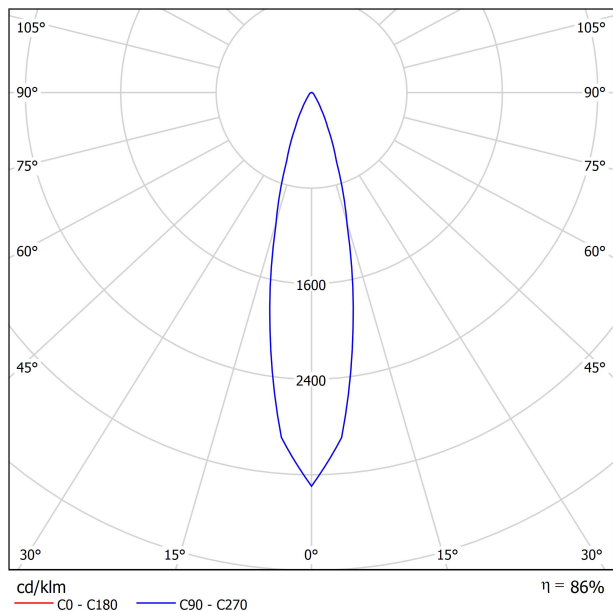

DIAGRAMMA DI ABBAGLIAMENTO POLARE