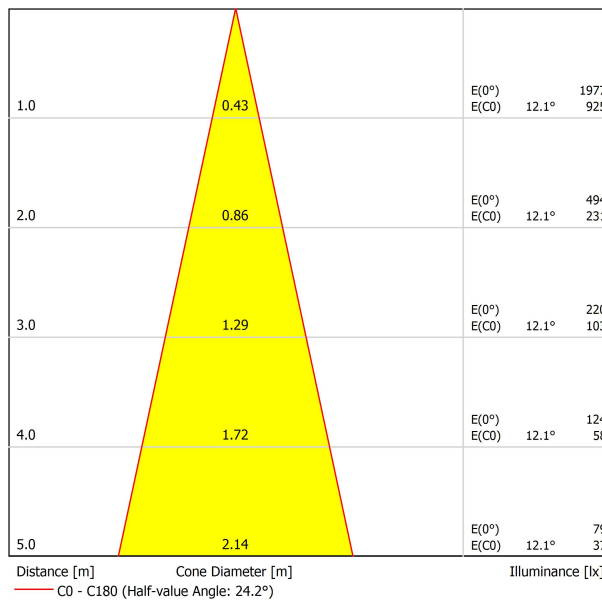

DIAGRAMMA CONICO