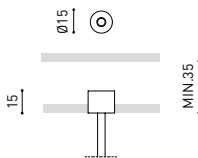

WIRE TRIMLESS ACCESSORIES

FEED
MAINS TRIMLESS*
A023-00-01- W N  NO DIM

MAINS THICK TRIMLESS*
A023-00-02- W N  DIM

FASTENING
STEEL CABLE TRIMLESS*
A023-00-05- W N

COLOUR | N ■ RAL 9005 | W □ RAL 9016 | NT ■ RAL 9005 | WT □ RAL 9016 |