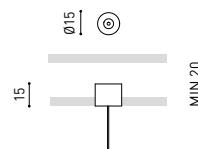

## WIRE TRIMLESS ACCESSORIES

<b>FEED</b>
<b>MAINS TRIMLESS*</b>
A023-00-01-   W   N    NO DIM

<b>MAINS THICK TRIMLESS*</b>
A023-00-02-   W   N    DIM

<b>FASTENING</b>
<b>STEEL CABLE TRIMLESS*</b>
A023-00-05-   W   N