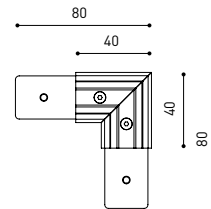

TRACK 48V SURFACE SHORT

Corner 90° One Plane