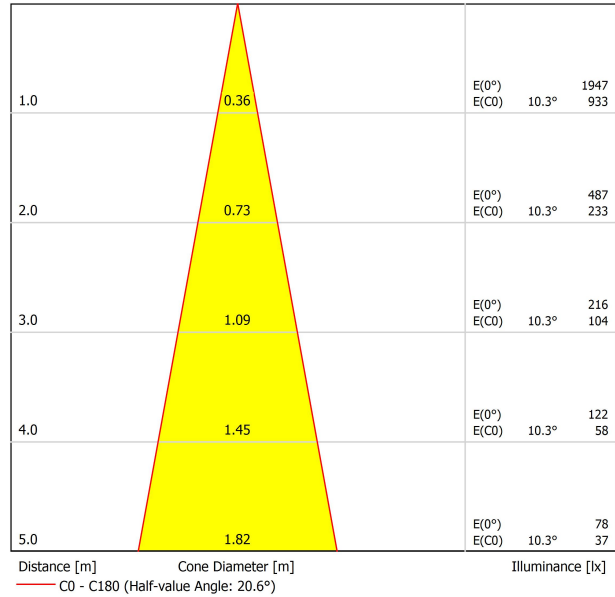

## LICHTQUELLE

Typ	LED
Bruttolichtstrom	485 lm
Farbtemperatur	2700 K
Farbstabilität	MacAdam Step 2
Farbwiedergabeindex	CRI > 90
Leistung	4,5 W
Stromstärke	500 mA
Lichtausbeute	108 lm/W
Nutzlebensdauer der LED in Betriebsstunden	L90B10 > 55.000h

## LEUCHE | PHOTOMETRISCHE DATEN

Leuchtenwirkungsgrad (LOR)	92%
Abstrahlwinkel	20°

## ANDERE DATEN

Dichtigkeit	IP20
Wireless control	Bitte anfragen
Schwenkwinkel	325°
Drehwinkel	360°
Schiementyp	Track 48V
Gewicht	155 g
Gewicht inkl. Verpackung	225 g
Abmessungen der Verpackung	188 x 163 x 53 mm
Stück pro Verpackung	1
Materialien	Aluminium / Polycarbonat

POLAR-KOORDINATEN DIAGRAMM

KEGELDIAGRAMM

FÜR DIE PRODUKTPRÄSENTATION

Vivid Model Colour Temperature	2700K	3000K	3500K	4000K	Light Pink
📖 Reading			•	•	
🥬 Fruits & Vegetables		•	•		
🍞 Bakery	•				
👤 Retail		•	•		
💄 Cosmetics			•	•	
🥩 Meat					•
🐟 Fish				•	
🐠 Seafood				•	•