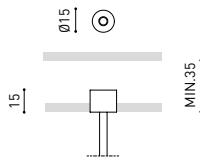

WIRE TRIMLESS ACCESSORIES

FEED

MAINS TRIMLESS*

A023-00-01- | W | N | NO DIM

MAINS THICK TRIMLESS*

A023-00-02- | W | N | DIM

REMOTE INCL Ø20