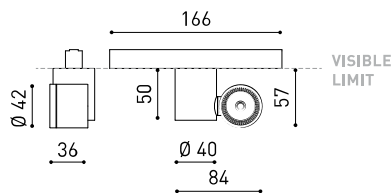

GRÖÖE

ZUBEHÖR

PREISE

Silver Delta
ADI Awards
2016

DESIGN
AWARD
2017

PREMIO
ADCV 2017
ORO

GOOD
DESIGN

PRODUKT

Name	IO 48V SHORT 20° 2700K WTW
Artikelnummer	A3480110WTW-S
Farbe	Weiß strukturiert - Track Weiß
RAL	9016
Kategorie	TRACKLIGHTS

LICHTQUELLE

Typ	LED
Bruttolichtstrom	485 lm
Farbtemperatur	2700 K
Farbstabilität	MacAdam Step 2
Farbwiedergabeindex	CRI > 90
Leistung	4,5 W
Stromstärke	500 mA
Lichtausbeute	108 lm/W
Nutzlebensdauer der LED in Betriebsstunden	L90B10 > 55.000h

LEUCHE | PHOTOMETRISCHE DATEN

Leuchtenwirkungsgrad (LOR)	92%
Abstrahlwinkel	20°

LEUCHE | ELEKTRISCHE DATEN

Driver	Inklusiv
Leistungswerte des Systems	4,74 W
Spannung	48Vdc
Helligkeitssteuerung	No Dim
Schutzklasse	III

ANDERE DATEN

Dichtigkeit	IP20
Wireless control	Bitte anfragen
Schwenkwinkel	325°
Drehwinkel	360°
Schiementyp	Track 48V
Gewicht	155 g
Gewicht inkl. Verpackung	225 g
Abmessungen der Verpackung	188 x 163 x 53 mm
Stück pro Verpackung	1
Materialien	Aluminium / Polycarbonat

"iO 48V" ist ein Miniatur-LED-Strahler, der so klein ist, dass er in eine Handfläche passt. Er ist für den Einsatz als Akzentbeleuchtung gedacht und seine geringen Abmessungen ermöglichen die Installation in Vitrinen, Schaufenstern und kleinen Räumen, ohne aufdringlich zu wirken. Ausgelegt für die Schieneninstallation, bietet er sämtliche Leistungen der besten LED-Strahler konzentriert in einem minimalistischen, hyperreduzierten Design.