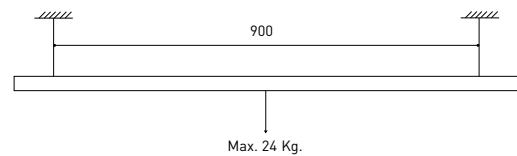

### DROP VOLTAGE TABLE

POWER (W)	CABLE SECTION (mm <sup>2</sup> )	CABLE LENGTH (m)			
		5	10	20	30
100	0,75	50	50	X	X
	1,5	50	50	40	25
150	0,75	40	15	X	X
	1,5	50	40	20	X