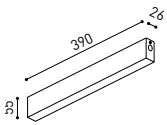

SURFACE SHORT 48V

Power Supply Case 48V

A338-00-29- | NT | WT | 150 W

220 V ~ 240 V ~ INCL *To be installed aside 48V Surface Tracks