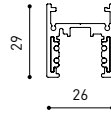

TRACK 48V SURFACE SHORT

Corner 90° One Plane

TRACK 48V SURFACE SHORT

TRACK 48V SURFACE SHORT 1m	A338-21-00- | NT | WT |
TRACK 48V SURFACE SHORT 2m	A338-22-00- | NT | WT |
TRACK 48V SURFACE SHORT 3m	A338-23-00- | NT | WT |
TRACK 48V SURFACE SHORT Corner 90° One Plane	A338-24-00- | NT | WT |

Electrical connection not included
Straight joiner included

	P	V	D	
CONSTANT VOLTAGE LED POWER SUPPLY	0434-01-61 * | N |	100W	48V	298 x 16 x 19 mm
	0434-01-62	150W	48V	350 x 30 x 18 mm

220 V ~
240

*To be installed inside the track.

DROP VOLTAGE TABLE

POWER (W)	CABLE SECTION (mm²)	CABLE LENGTH (m)			
		5	10	20	30
100	0,75	50	50	X	X
	1,5	50	50	40	25
150	0,75	40	15	X	X
	1,5	50	40	20	X

Live-End Connector 48V

A338-00-01- | W | N |

Central Connector 48V

A338-00-02- | W | N |

L-JOINT Connector 48V

A338-00-12- | W | N |

Wireless Control 48V

0434-01-31- | W | N | Casambi/AAG Stucchi App

Corner 90° Connector One Plane 48V

A338-00-24- | W | N |

*Not suitable for trimless version

Cover Gap 1m 48V

0338-00-30- | W | N |

COLOUR | N ■ RAL 9005 | W □ RAL 9016 | NT ■ RAL 9005 | WT □ RAL 9016 |