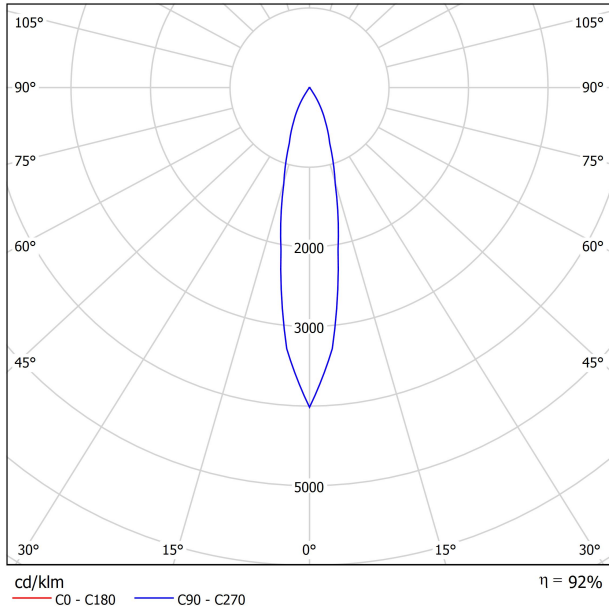

POLAR-KOORDINATEN DIAGRAMM