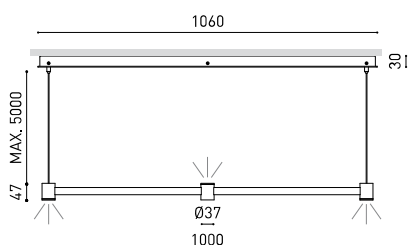

DIMENSIONI

PREMI

Nome	ART BASE DIRECT & INDIRECT 3000K BCNT
Articolo	A3431011BCNT
Colore	Rame Spazzolato - Altri colori, consultare
Colore della base	Nero Strutturato
RAL	Vernice di nanoparticelle metalliche
Categoria	SUSPENSION

PRODOTTO

Tipo	LED
Flusso luminoso lordo	630 lm
Temperatura di colore	3000 K - Altri K, consultare
Stabilità cromatica	MacAdam Step 3
Indice di Riproduzione Cromatica	CRI > 90
Potenza	6,3 W
Corrente	700 mA
Efficienza	105 lm/W
Ore di vita del LED	L90B10 > 102.000h

SORGENTE DI LUCE

Efficienza luminosa	92%
Angolo del fascio di luce	38°

APPARECCHIO | DATI FOTOMETRICI

Driver	Incluso
Valori di potenza del sistema	7,00 W
Tensione	220V/240V
Frequenza	50/60 Hz
Regolazione	No Dim - Altri DIM, consultare
Classe di isolamento elettrico	□

APPARECCHIO | DATI ELETTRICI

Tenuta stagna	IP20
Lunghezza del cavo	Max. 5 m
Tenditore di regolazione rapida	No
Peso	4024 g
Peso compresso l'imballaggio	4451 g
Dimensioni dell'imballaggio	1078 x 139 x 89 mm
Unità per imballaggio	1
Materiali	Ottone / Acrilonitrile Butadiene Stirene + Pollicarbonato

ALTRI DATI

Art Base è la versione dell'Art che ne consente l'installazione in caso non si possa incassare in controsoffitto. Cemento, calcestruzzo, volte... la base, in cui si alloca il driver, permette l'applicazione su ogni tipo di superficie.