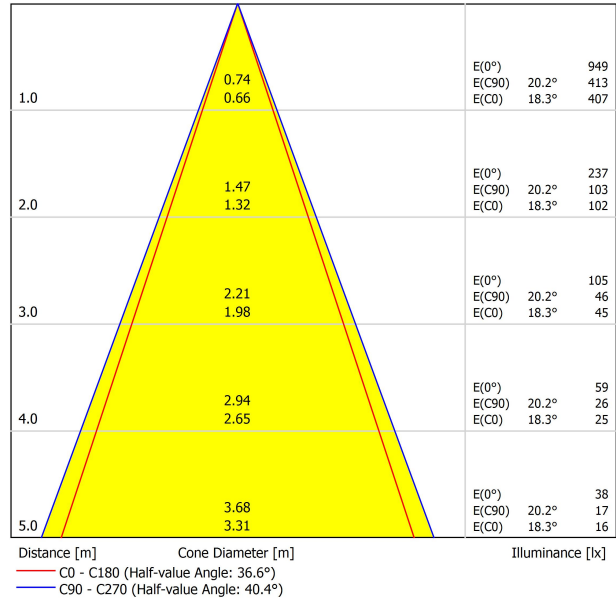

DIAGRAMMA CONICO