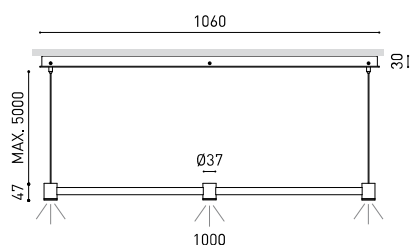

DIMENSIONI

PREMI

Nome	ART BASE 2700K BGNT
Articolo	A3421010BGNT
Colore	Oro Spazzolato - Altri colori, consultare
Colore della base	Nero Strutturato
RAL	Vernice di nanoparticelle metalliche
Categoria	SUSPENSION

PRODOTTO

SORGENTE DI LUCE

Tipo	LED
Flusso luminoso lordo	570 lm
Temperatura di colore	2700 K - Altri K, consultare
Stabilità cromatica	MacAdam Step 3
Indice di Riproduzione Cromatica	CRI > 90
Potenza	6,3 W
Corrente	700 mA
Efficienza	92 lm/W
Ore di vita del LED	L90B10 > 102.000h

APPARECCHIO | DATI FOTOMETRICI

Efficienza luminosa	92%
Angolo del fascio di luce	38°

APPARECCHIO | DATI ELETTRICI

Driver	Incluso
Valori di potenza del sistema	7,00 W
Tensione	220V/240V
Frequenza	50/60 Hz
Regolazione	No Dim - Altri DIM, consultare
Classe di isolamento elettrico	☐

ALTRI DATI

Tenuta stagna	IP20
Lunghezza del cavo	Max. 5 m
Tenditore di regolazione rapida	No
Peso	4024 g
Peso compresso l'imballaggio	4451 g
Dimensioni dell'imballaggio	1078 x 139 x 89 mm
Unità per imballaggio	1
Materiali	Ottone / Acrilonitrile Butadiene Stirene + Pollicarbonato

Art Base è la versione dell'Art che ne consente l'installazione in caso non si possa incassare in controsoffitto. Cemento, calcestruzzo, volte... la base, in cui si alloca il driver, permette l'applicazione su ogni tipo di superficie.