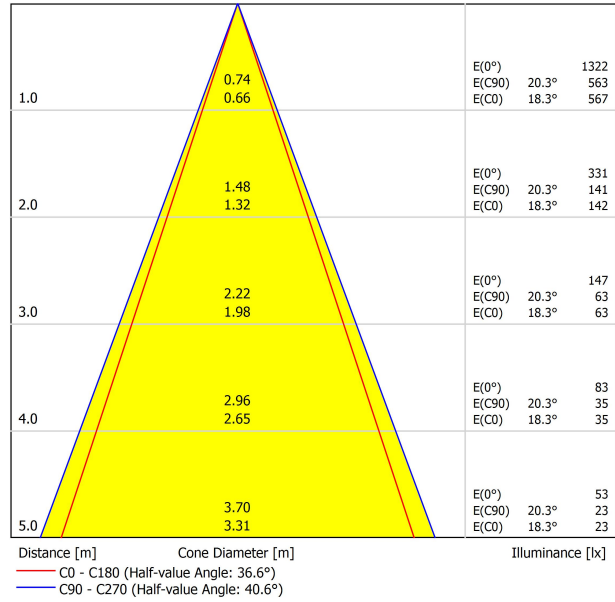

DIAGRAMMA CONICO