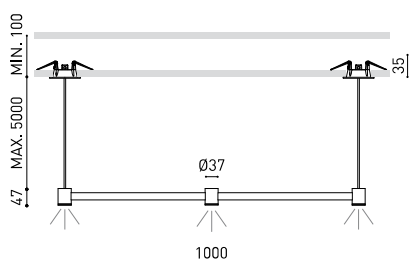

DIMENSIONI

ACCESSORI

PREMI

reddot design award
winner 2019

archiproducts
DESIGN AWARDS
WINNER 2019

PREMIO
ADCV 2019
PLATA

SHORTLIST
2019

Bronze Delta
ADI Awards 2020

PRODOTTO

Nome	ART DIM DALI 2700K WT
Articolo	A3420020WT
Colore	Bianco Strutturato - Altri colori, consultare
Colore della base	Bianco Strutturato
RAL	9016
Categoria	SUSPENSION

SORGENTE DI LUCE

Tipo	LED
Flusso luminoso lordo	570 lm
Temperatura di colore	2700 K - Altri K, consultare
Stabilità cromatica	MacAdam Step 3
Indice di Riproduzione Cromatica	CRI > 90
Potenza	6,3 W
Corrente	700 mA
Efficienza	90 lm/W
Ore di vita del LED	L90B10 > 102.000h

APPARECCHIO | DATI FOTOMETRICI

Efficienza luminosa	92%
Angolo del fascio di luce	38°

APPARECCHIO | DATI ELETTRICI

Driver	Incluso
Valori di potenza del sistema	7,68 W
Tensione	220V/240V
Frequenza	50/60 Hz
Regolazione	DALI - Altri DIM, consultare
Classe di isolamento elettrico	☐

ALTRI DATI

Tenuta stagna	IP20
Wireless control	Consultare
Misure di incasso	2 x Ø50 mm
Lunghezza del cavo	Max. 5 m
Tenditore di regolazione rapida	No
Peso	1445 g
Peso compresso l'imballaggio	1980 g
Dimensioni dell'imballaggio	Ø105 x 1080 mm
Unità per imballaggio	1
Materiali	Ottone / Acrilonitrile Butadiene Stirene + Policarbonato

Art è un apparecchio di sospensione, razionale e minimalista, che consente una grande libertà compositiva. Individualmente acquisisce una lettura sobria, ma attraverso composizioni - ordinate o anarchiche - si rivela come un pezzo scultoreo. L'apparecchio può offrire luce ambientale in qualsiasi progetto di interior design. Può essere appoggiato su una scrivania per illuminare in modo semplice e discreto. Inoltre, può adottare un carattere artistico in ampi spazi verticali.