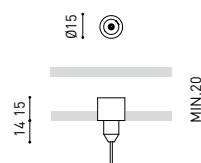

ALTRI DATI

Tenuta stagna	IP20
Wireless control	Consultare
Misure di incasso	2 x Ø50 mm
Lunghezza del cavo	Max. 5 m
Tenditore di regolazione rapida	No
Peso	1445 g
Peso compresso l'imballaggio	1980 g
Dimensioni dell'imballaggio	Ø105 x 1080 mm
Unità per imballaggio	1
Materiali	Ottone / Acrilonitrile Butadiene Stirene + Policarbonato

DIAGRAMMA DI ABBAGLIAMENTO POLARE

DIAGRAMMA CONICO

PRODUCT	
Model	Unipolar Trimless
Reference	A023-00-04- W N
Colour	W <input type="checkbox"/> RAL 9016 N <input type="checkbox"/> RAL 9005
Category	Accessories
	2 Pcs. needed
	 REMOTE  INCL  Ø20

DIMENSIONAL DRAWING

Wire Trimless Accessory è una collezione di accessori che permettono di installare i tenditori e i cavi degli apparecchi a sospensione di Arkoslight direttamente al soffitto, senza rosone né fissaggio a vista. In questo modo si ottiene un'applicazione minimalista e visibilmente pulita nello spazio.