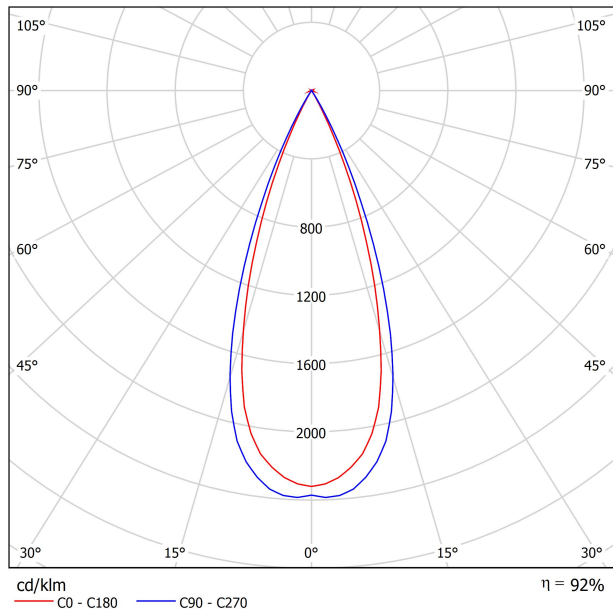

APPARECCHIO | DATI FOTOMETRICI

Efficienza luminosa	92%
Angolo del fascio di luce	38°

APPARECCHIO | DATI ELETTRICI

Driver	Incluso
Valori di potenza del sistema	7,00 W
Tensione	220V/240V
Frequenza	50/60 Hz
Regolazione	No Dim - Altri DIM, consultare
Classe di isolamento elettrico	<input type="checkbox"/>

DIAGRAMMA DI ABBAGLIAMENTO POLARE

DIAGRAMMA CONICO

PRODUCT	
Model	Unipolar Trimless
Reference	A023-00-04- W N
Colour	W <input type="checkbox"/> RAL 9016 N <input type="checkbox"/> RAL 9005
Category	Accessories
	2 Pcs. needed
	 REMOTE  INCL  Ø20