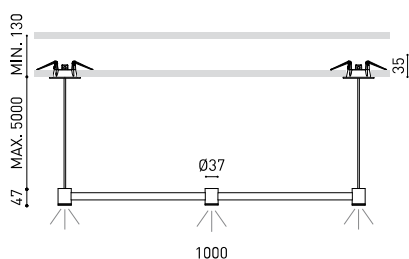

DIMENSIONI

ACCESSORI

PREMI

reddot design award
winner 2019

archiproducts
DESIGN AWARDS
WINNER 2019

PREMIO
ADCV 2019
PLATA

SHORTLIST
2019

Bronze Delta
ADI Awards 2020

PRODOTTO

Nome	ART 2700K WT
Articolo	A3420010WT
Colore	Bianco Strutturato - Altri colori, consultare
Colore della base	Bianco Strutturato
RAL	9016
Categoria	SUSPENSION

SORGENTE DI LUCE

Tipo	LED
Flusso luminoso lordo	570 lm
Temperatura di colore	2700 K - Altri K, consultare
Stabilità cromatica	MacAdam Step 3
Indice di Riproduzione Cromatica	CRI > 90
Potenza	6,3 W
Corrente	700 mA
Efficienza	90 lm/W
Ore di vita del LED	L90B10 > 102.000h

APPARECCHIO | DATI FOTOMETRICI

Efficienza luminosa	92%
Angolo del fascio di luce	38°

APPARECCHIO | DATI ELETTRICI

Driver	Incluso
Valori di potenza del sistema	7,00 W
Tensione	220V/240V
Frequenza	50/60 Hz
Regolazione	No Dim - Altri DIM, consultare
Classe di isolamento elettrico	☐

ALTRI DATI

Tenuta stagna	IP20
Wireless control	Consultare
Misure di incasso	2 x Ø50 mm
Lunghezza del cavo	Max. 5 m
Tenditore di regolazione rapida	No
Peso	1445 g
Peso compresso l'imballaggio	1980 g
Dimensioni dell'imballaggio	Ø105 x 1080 mm
Unità per imballaggio	1
Materiali	Ottone / Acrilonitrile Butadiene Stirene + Policarbonato

Art è un apparecchio di sospensione, razionale e minimalista, che consente una grande libertà compositiva. Individualmente acquisisce una lettura sobria, ma attraverso composizioni - ordinate o anarchiche - si rivela come un pezzo scultoreo. L'apparecchio può offrire luce ambientale in qualsiasi progetto di interior design. Può essere appoggiato su una scrivania per illuminare in modo semplice e discreto. Inoltre, può adottare un carattere artistico in ampi spazi verticali.