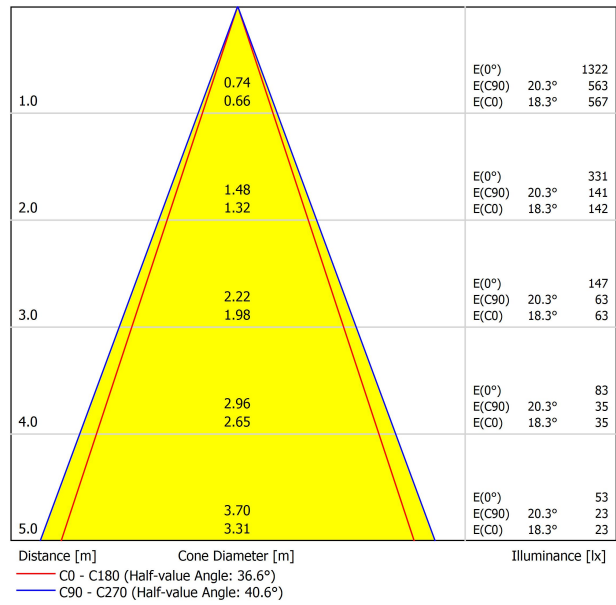

DIAGRAMMA CONICO