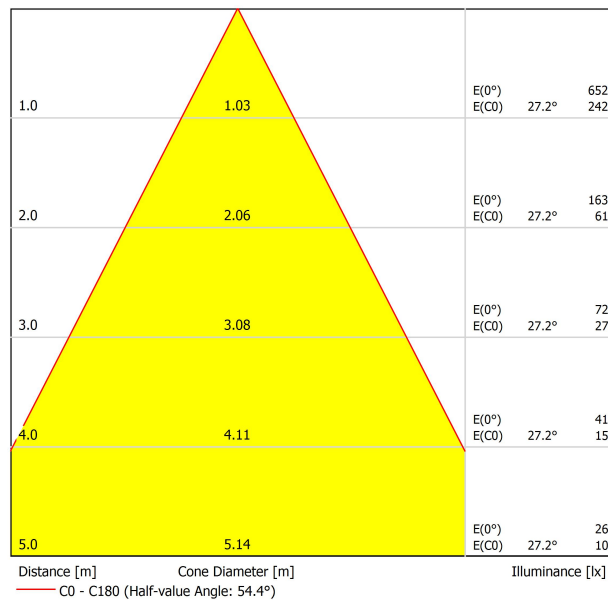

DIAGRAMME POLAIRE

DIAGRAMME CONIQUE

POUR PRÉSENTATION COMMERCIALE DU PRODUIT

Vivid Model Colour Temperature	2700K	3000K	3500K	4000K	Light Pink
📖 Reading			•	•	
🥬 Fruits & Vegetables		•	•		
🍞 Bakery	•				
👤 Retail		•	•		
💄 Cosmetics			•	•	
🥩 Meat					•
🐟 Fish				•	
🐠 Seafood				•	•