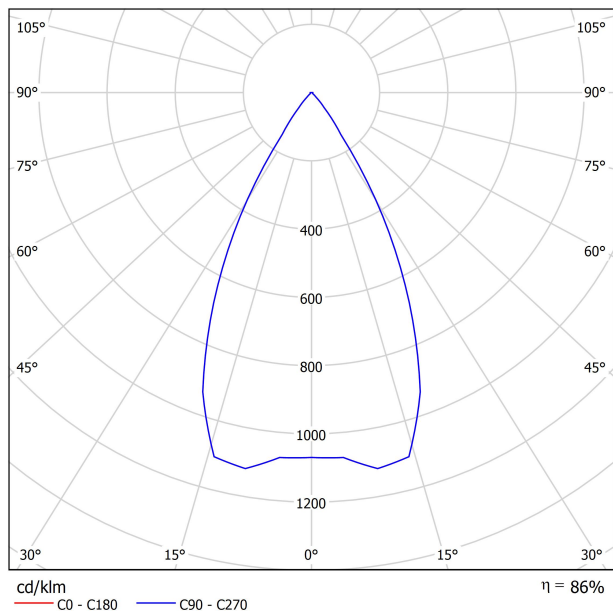

DIAGRAMME POLAIRE

DIAGRAMME CONIQUE

POUR PRÉSENTATION COMMERCIALE DU PRODUIT

Vivid Model Colour Temperature	2700K	3000K	3500K	4000K	Light Pink
📖 Reading			•	•	
🥬 Fruits & Vegetables		•	•		
🍞 Bakery	•				
👤 Retail		•	•		
💄 Cosmetics			•	•	
🥩 Meat					•
🐟 Fish				•	
🐠 Seafood				•	•