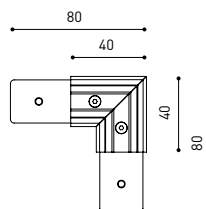

TRACK 48V SURFACE SHORT

Corner 90° One Plane