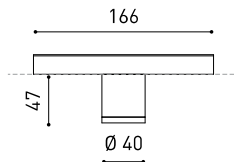

DIMENSIONS

ACCESSOIRES

TROPHÉES

PRODUIT

Nom	TOP MINI 48V SHORT DIM DALI 56° 2700K WTW
Référence	A3400230WTW-S
Couleur	Blanc Texturé - Rail Blanc
RAL	9016
Catégorie	TRACKLIGHTS

SOURCE DE LUMIÈRE

Type	LED
Flux lumineux brut	610 lm
Température de couleur	2700 K
Stabilité chromatique	MacAdam Step 2
Indice de reproduction chromatique	CRI > 90
Puissance	6,5 W
Courant	700 mA
Efficacité	94 lm/W
Durée de vie de la LED	L90B10 > 55.000h

LUMINAIRE | DONNÉS PHOTOMÉTRIQUES

Efficacité lumineuse	86%
Angle du faisceau lumineux	56°

LUMINAIRE | DONNÉS ÉLECTRIQUES

Driver	Inclus
Valeurs de puissance du système	6,84 W
Tension	48Vdc
Variation d'intensité	DALI
Classe d'isolation électrique	II

D'AUTRES DONNÉES

Étanchéité	IP20
Contrôle sans fil	Veuillez consulter
Type de rail	Track 48V
Poids	95 g
Poids avec emballage	165 g
Dimensions de l'emballage	188 x 163 x 53 mm
Unités par emballage	1
Matériaux	Aluminium / Polycarbonate

Top 48V est un luminaire miniaturisé qui sert de downlight pour les systèmes de rails à basse tension. Sa taille compacte fait de Top une solution idéale pour les projets dans lesquels une présence discrète du luminaire dans la scène est recherchée. Formellement, c'est un design aux lignes pures et à l'esthétique architecturale. Au niveau d'éclairage, Top offre une distribution conique, avec trois angles d'ouverture possibles (flood, medium et spot).