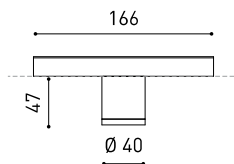

### DIMENSIONES

### OTROS DATOS

Estanqueidad	IP20
Control inalámbrico	Consultar
Tipo de carril	Track 48V
Peso	95 g
Peso con embalaje	165 g
Dimensiones embalaje	188 x 163 x 53 mm
Unidades por embalaje	1
Materiales	Aluminio / Policarbonato