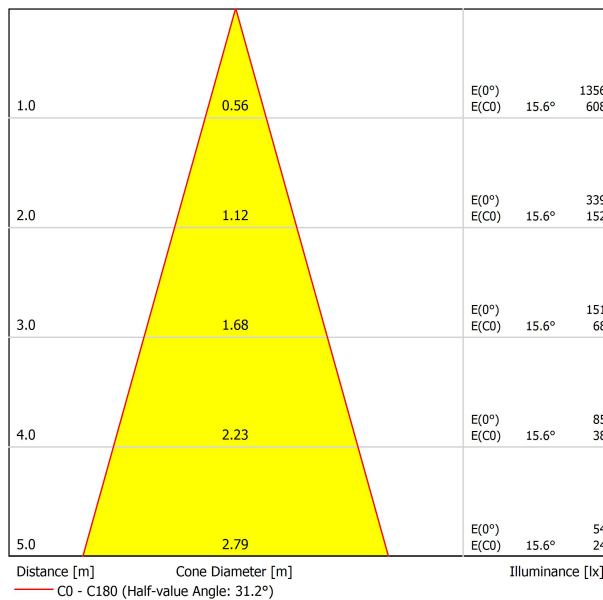

### LUMINARIA | DATOS FOTOMÉTRICOS

Eficiencia Lumínica	89%
Ángulo del haz de luz	30°

DIAGRAMA POLAR

DIAGRAMA CÓNICO

PARA PRESENTACIÓN COMERCIAL DE PRODUCTO

Vivid Model Colour Temperature	2700K	3000K	3500K	4000K	Light Pink
📖 Reading			•	•	
🥬 Fruits & Vegetables		•	•		
🍰 Bakery	•				
👤 Retail		•	•		
💄 Cosmetics			•	•	
🥩 Meat					•
🐟 Fish				•	
🐠 Seafood				•	•