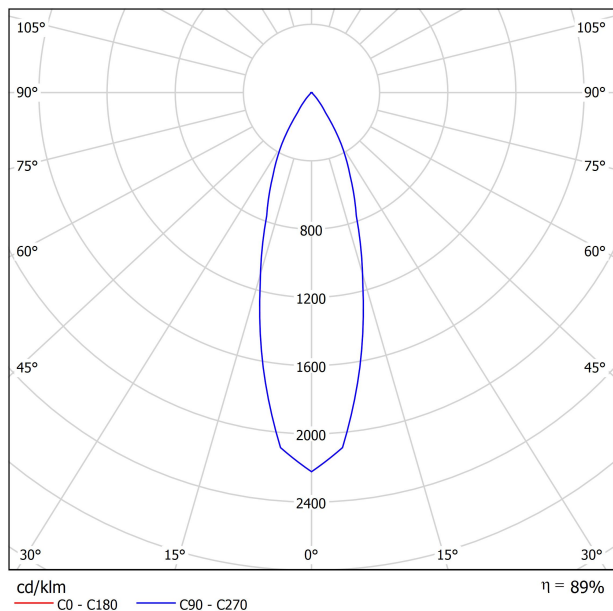

### LUMINARIA | DATOS FOTOMÉTRICOS

Eficiencia Lumínica	89%
Ángulo del haz de luz	30°

DIAGRAMA POLAR

DIAGRAMA CÓNICO

PARA PRESENTACIÓN COMERCIAL DE PRODUCTO

Vivid Model Colour Temperature	2700K	3000K	3500K	4000K	Light Pink
📖 Reading			•	•	
🥬 Fruits & Vegetables		•	•		
🍰 Bakery	•				
👤 Retail		•	•		
💄 Cosmetics			•	•	
🥩 Meat					•
🐟 Fish				•	
🐠 Seafood				•	•